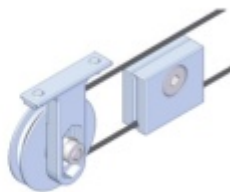

Profil je v barvě hliník F9.

Sestava obsahuje:

1x profil (délka 2000 mm nebo 2400), 2x koncový doraz, 2x vozík, 1x vodící element pro dřevo na zem, 2 x koncovka

!! Při délce lišty přesahující 2000 mm bude dopravné kalkulováno individuálně. Cenu za dopravu sdělíme po objednání případně jí můžete poptat předem. Dopravné je realizováno přímo z výrobního závodu v zahraničí !!

Vaše cena bez DPH

8 194 Kč

Zobrazit produkt

PŘÍSLUŠENSTVÍ

Profil Südmetail Graz pro posuvné dveře

Süd-Metall

OD OD 2 348 Kč

5 pracovních dní