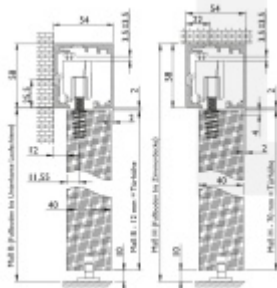

Sada kování pro dřevěné posuvné dveře Südmetall Graz 2000 mm, Pevný dojezd

ID produktu: 14235

PLU: 70.20.2110

Kompletní set pro posuvné dřevěné dveře instalované před stěnu na nebo na strop v liště

Maximální váha křídla: 80 kg s pevným dojezdem / 60 kg s automatickým dojezdem

Profil je v barvě hliník F9.

Sestava obsahuje:

1x profil (délka 2000 mm nebo 2400), 2x koncový doraz, 2x vozík, 1x vodící element pro dřevo na zem, 2 x koncovka

!! Při délce lišty přesahující 2000 mm bude dopravné kalkulováno individuálně. Cenu za dopravu sdělíme po objednání případně jí můžete poptat předem. Dopravné je realizováno přímo z výrobního závodu v zahraničí !!