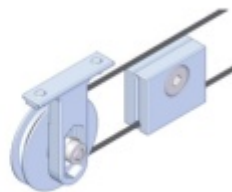

Maximální váha křídla: 80 kg s pevným dojezdem / 60 kg s automatickým dojezdem

Profil je v barvě hliník F9.

Sestava obsahuje:

1x profil (délka 2000 mm nebo 2400), 2x koncový doraz, 2x vozík, 1x vodící element pro dřevo na zem, 2 x koncovka

Vaše cena bez DPH

334,45 €

Zobrazit produkt

PŘÍSLUŠENSTVÍ

Profil Südmetail Graz pro posuvné dveře

Süd-Metall

OD OD 95,84 €

5 pracovních dní