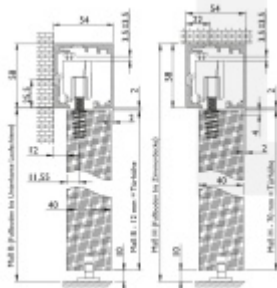

Vaše cena bez DPH

334,45 €