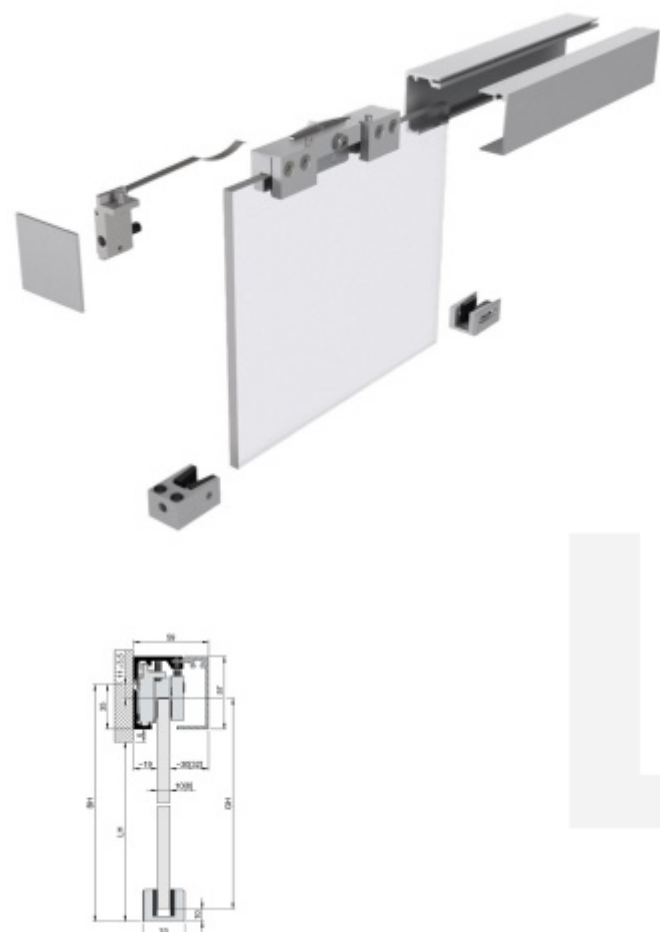

Produktový list

platný k 27. 4. 2026

luxusnikovani.cz
DELIVERED BY EFB

Sada kování pro skleněné posuvné dveře Südmetall Wien GT 60, objektové

Sada kování pro posuvné skleněné dveře v objektovém provedení pro vysoké zatížení testována na 200 tis. cyklů dle EN DIN 1527

Tloušťka skla 8-10,76 mm ESG nebo VSG

Lišta s povrchovou úpravou Alu F9 (nerez vzhled)

Montáž je možná na zeď nebo stěnu.

Dostupné jsou varianty s koncovým dorazem na pevno nebo s automatickým pomalým dojezdem z obou stran.

Váha dveří může být do 80 kg.

!! Při délce lišty přesahující 2100 mm bude dopravné kalkulováno individuálně. Cenu za dopravu sdělíme po objednání případně jí můžete poptat předem. Dopravné je realizováno přímo z výrobního závodu v zahraničí !!

2000 mm

[Sada kování pro skleněné posuvné dveře Südmetall Wien GT 60, objektové](#)
2000 mm, Na strop, Pevný dojezd

DETAIL

5 pracovních dní **804,69 € bez DPH**
973,68 € s DPH

[Sada kování pro skleněné posuvné dveře Südmetall Wien GT 60, objektové](#)
2000 mm, Na zeď, Pevný dojezd

DETAIL

5 pracovních dní **820,82 € bez DPH**
993,19 € s DPH

[Sada kování pro skleněné posuvné dveře Südmetall Wien GT 60, objektové](#)
2000 mm, Na strop, Automatický dojezd

DETAIL

5 pracovních dní **1 080,94 € bez DPH**
1 307,94 € s DPH