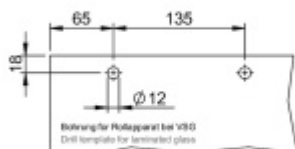

Produktový list

platný k 25. 4. 2026

luxusnikovani.cz
DELIVERED BY EFB

Sada kování pro skleněné posuvné dveře Südmetall Linz GT 150, objektové 3000 mm, Na strop, Pevný dojezd

ID produktu: 14246

PLU: 70.20.3720

Sada kování pro posuvné skleněné dveře v objektovém provedení pro vysoké zatížení testováno na 200 tis. cyklů dle EN DIN 1527

Tloušťka skla 8-12,76 mm ESG nebo VSG. U tohoto kování je vyžadováno vrtání do skla.

Lišta s povrchovou úpravou Alu F9 (nerez vzhled)

Montáž je možná na zeď nebo stěnu.

Dostupné jsou varianty s koncovým dorazem na pevno nebo s automatickým pomalým dojezdem z obou stran.

Váha dveřní může být do 150 kg.

Tento model může být na objednávku dodán také v provedení zapuštěném do stropu jako kompletně skrytý. Technické detaily tohoto řešení naleznete v přílohách.

Pro bližší informace o této variantě kontaktujte, prosím, naše obchodní oddělení.

!! Při délce lišty přesahující 2100 mm bude dopravné kalkulováno individuálně. Cenu za dopravu sdělíme po objednání případně jí můžete poptat předem. Dopravné je realizováno přímo z výrobního závodu v zahraničí !!

Vaše cena bez DPH

1 327,76 €