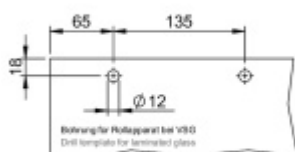

Produktový list

platný k 24. 4. 2026

luxusnikovani.cz
DELIVERED BY EFB

Sada kování pro skleněné posuvné dveře Südmetall Linz GT 150, objektové 3000 mm, Na zeď, Automatický dojezd

ID produktu: 14249

PLU: 70.20.3810

Sada kování pro posuvné skleněné dveře v objektovém provedení pro vysoké zatížení testována na 200 tis. cyklů dle EN DIN 1527

Tloušťka skla 8-12,76 mm ESG nebo VSG. U tohoto kování je vyžadováno vrtání do skla.

Lišta s povrchovou úpravou Alu F9 (nerez vzhled)

Montáž je možná na zeď nebo stěnu.

Dostupné jsou varianty s koncovým dorazem na pevno nebo s automatickým pomalým dojezdem z obou stran.

Váha dveřní může být do 150 kg.

Tento model může být na objednávku dodán také v provedení zapuštěném do stropu jako kompletně skrytý. Technické detaily tohoto řešení naleznete v přílohách.

Pro bližší informace o této variantě kontaktujte, prosím, naše obchodní oddělení.

!! Při délce lišty přesahující 2100 mm bude dopravné kalkulováno individuálně. Cenu za dopravu sdělíme po objednání případně jí můžete poptat předem. Dopravné je realizováno přímo z výrobního závodu v zahraničí !!