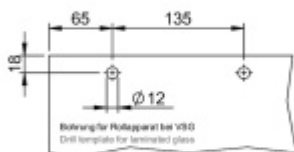

Sada kování pro skleněné posuvné dveře Südmetall Linz GT 150, objektové 2000 mm, Na strop, Pevný dojezd

ID produktu: 14250

PLU: 70.20.3700

Sada kování pro posuvné skleněné dveře v objektovém provedení pro vysoké zatížení testováno na 200 tis. cyklů dle EN DIN 1527

Tloušťka skla 8-12,76 mm ESG nebo VSG. U tohoto kování je vyžadováno vrtání do skla.

Lišta s povrchovou úpravou Alu F9 (nerez vzhled)

Montáž je možná na zeď nebo stěnu.

Dostupné jsou varianty s koncovým dorazem na pevno nebo s automatickým pomalým dojezdem z obou stran.

Váha dveřní může být do 150 kg.

Tento model může být na objednávku dodán také v provedení zapuštěném do stropu jako kompletně skrytý. Technické detaily tohoto řešení naleznete v přílohách.

Pro bližší informace o této variantě kontaktujte, prosím, naše obchodní oddělení.

!! Při délce lišty přesahující 2100 mm bude dopravné kalkulováno individuálně. Cenu za dopravu sdělíme po objednání případně jí můžete poptat předem. Dopravné je realizováno přímo z výrobního závodu v zahraničí !!

Vaše cena bez DPH

26 433 Kč