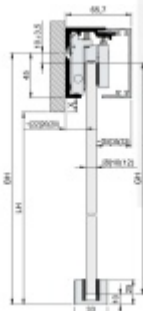

Sada kování pro skleněné posuvné dveře Südmetall Linz GT 150, objektové 2000 mm, Na strop, Pevný dojezd

ID produktu: 14250

PLU: 70.20.3700

Sada kování pro posuvné skleněné dveře v objektovém provedení pro vysoké zatížení testováno na 200 tis. cyklů dle EN DIN 1527

Tloušťka skla 8-12,76 mm ESG nebo VSG. U tohoto kování je vyžadováno vrtání do skla.

Lišta s povrchovou úpravou Alu F9 (nerez vzhled)

Montáž je možná na zeď nebo stěnu.

Dostupné jsou varianty s koncovým dorazem na pevno nebo s automatickým pomalým dojezdem z obou stran.

Váha dveřní může být do 150 kg.

Tento model může být na objednávku dodán také v provedení zapuštěném do stropu jako kompletně skrytý. Technické detaily tohoto řešení naleznete v přílohách.

Pro bližší informace o této variantě kontaktujte, prosím, naše obchodní oddělení.

!! Při délce lišty přesahující 2100 mm bude dopravné kalkulováno individuálně. Cenu za dopravu sdělíme po objednání případně jí můžete poptat předem. Dopravné je realizováno přímo z výrobního závodu v zahraničí !!

Vaše cena bez DPH

26 433 Kč