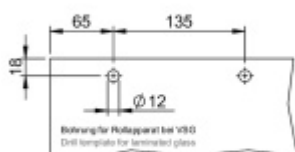

Produktový list

platný k 11. 3. 2026

luxusnikovani.cz
DELIVERED BY EFB

Sada kování pro skleněné posuvné dveře Südmetall Linz GT 150, objektové 2000 mm, Na strop, Automatický dojezd

ID produktu: 14252

PLU: 70.20.3730

Sada kování pro posuvné skleněné dveře v objektovém provedení pro vysoké zatížení testována na 200 tis. cyklů dle EN DIN 1527

Tloušťka skla 8-12,76 mm ESG nebo VSG. U tohoto kování je vyžadováno vrtání do skla.

Lišta s povrchovou úpravou Alu F9 (nerez vzhled)

Montáž je možná na zeď nebo stěnu.

Dostupné jsou varianty s koncovým dorazem na pevno nebo s automatickým pomalým dojezdem z obou stran.

Váha dveřní může být do 150 kg.

Tento model může být na objednávku dodán také v provedení zapuštěném do stropu jako kompletně skrytý. Technické detaily tohoto řešení naleznete v přílohách.

Pro bližší informace o této variantě kontaktujte, prosím, naše obchodní oddělení.

!! Při délce lišty přesahující 2100 mm bude dopravné kalkulováno individuálně. Cenu za dopravu sdělíme po objednání případně jí můžete poptat předem. Dopravné je realizováno přímo z výrobního závodu v zahraničí !!