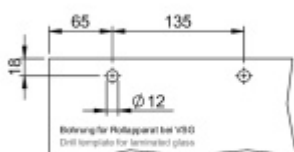

Produktový list

platný k 24. 4. 2026

luxusnikovani.cz
DELIVERED BY EFB

Sada kování pro skleněné posuvné dveře Südmetall Linz GT 150, objektové 2500 mm, Na strop, Pevný dojezd

ID produktu: 14254

PLU: 70.20.3710

Sada kování pro posuvné skleněné dveře v objektovém provedení pro vysoké zatížení testováno na 200 tis. cyklů dle EN DIN 1527

Tloušťka skla 8-12,76 mm ESG nebo VSG. U tohoto kování je vyžadováno vrtání do skla.

Lišta s povrchovou úpravou Alu F9 (nerez vzhled)

Montáž je možná na zeď nebo stěnu.

Dostupné jsou varianty s koncovým dorazem na pevno nebo s automatickým pomalým dojezdem z obou stran.

Váha dveřní může být do 150 kg.

Tento model může být na objednávku dodán také v provedení zapuštěném do stropu jako kompletně skrytý. Technické detaily tohoto řešení naleznete v přílohách.

Pro bližší informace o této variantě kontaktujte, prosím, naše obchodní oddělení.

!! Při délce lišty přesahující 2100 mm bude dopravné kalkulováno individuálně. Cenu za dopravu sdělíme po objednání případně jí můžete poptat předem. Dopravné je realizováno přímo z výrobního závodu v zahraničí !!

Vaše cena bez DPH

1 309,18 €