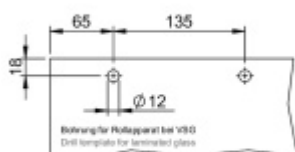

Produktový list

platný k 8. 6. 2026

luxusnikovani.cz
DELIVERED BY EFB

Sada kování pro skleněné posuvné dveře Südmetall Linz GT 150, objektové 2500 mm, Na strop, Pevný dojezd

ID produktu: 14254

PLU: 70.20.3710

Sada kování pro posuvné skleněné dveře v objektovém provedení pro vysoké zatížení testováno na 200 tis. cyklů dle EN DIN 1527

Tloušťka skla 8-12,76 mm ESG nebo VSG. U tohoto kování je vyžadováno vrtání do skla.

Lišta s povrchovou úpravou Alu F9 (nerez vzhled)

Montáž je možná na zeď nebo stěnu.

Dostupné jsou varianty s koncovým dorazem na pevno nebo s automatickým pomalým dojezdem z obou stran.

Váha dveřní může být do 150 kg.

Tento model může být na objednávku dodán také v provedení zapuštěném do stropu jako kompletně skrytý. Technické detaily tohoto řešení naleznete v přílohách.

Pro bližší informace o této variantě kontaktujte, prosím, naše obchodní oddělení.

!! Při délce lišty přesahující 2100 mm bude dopravné kalkulováno individuálně. Cenu za dopravu sdělíme po objednání případně jí můžete poptat předem. Dopravné je realizováno přímo z výrobního závodu v zahraničí !!

Vaše cena bez DPH

1 309,18 €