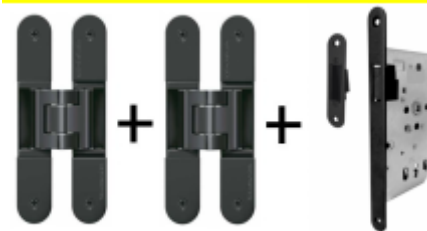

**Tectus 340 3D černá - sada
pantů a magnetického
zámku EFB, černá barva**

OD OD 2 540 Kč

Produkt je skladem