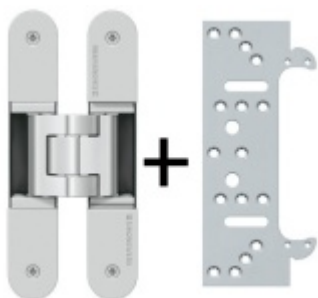

## Tectus 340 3D - skrytý pant pro bezfalcové dveře Bronz tmavý (176)

 SIMONSWERK

ID produktu: 14281

Skrytý pant pro bezfalcové dveře seřizovatelný ve 3D.

Pravolevý, bezúdržbová ložiska, třídídimenzionální seřizování: stranově +/- 3 mm, výškově +/- 3 mm, přítlaku +/- 1 mm

**Zadlabací dveřní závěrač Assa  
Abloy DC850 včetně ramínka**

ASSA ABLOY

**OD 2 780 Kč**

5 pracovních dní

**Dveřní těsnění Deventer pro  
bezfalcové dveře**

**OD 249 Kč**

více jak 10 ks

**Náhradní krytka Tectus 340**

## PODOBNÉ PRODUKTY

**Tectus 340 3D F1 sada pantu  
+ upevňovací plech FZ pro  
obložkovou zárubeň**

SIMONSWERK

---

**OD 896 Kč**

Produkt je skladem

**Tectus 340 3D F1 - sada  
pantů a magnetického  
zámku EFB**