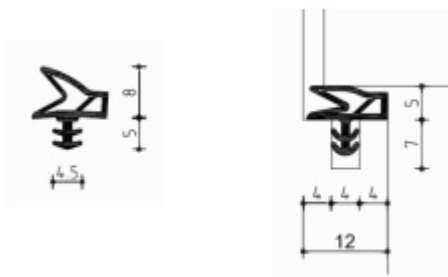

**Dveřní těsnění Deventer pro
bezfalcové dveře**

OD 249 Kč

více jak 10 ks

SIMONSWERK

OD 112 Kč

Termín bude prověřen u dodavatele