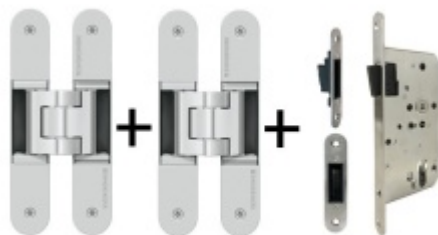

PODOBNÉ PRODUKTY

**Tectus 340 3D F1 sada pantu
+ upevňovací plech FZ pro
obložkovou zárubeň**

SIMONSWERK

OD 896 Kč

Produkt je skladem

**Tectus 340 3D F1 - sada
pantů a magnetického
zámku EFB**

OD OD 1 895 Kč

Produkt je skladem

**Tectus 340 3D černá - sada
pantů a magnetického
zámku EFB, černá barva**

OD OD 2 540 Kč

Produkt je skladem

**Tectus 340 3D F1 - sada
pantů + plechů 340 FZ pro
obložkovou zárubeň a
magnetického zámku EFB**