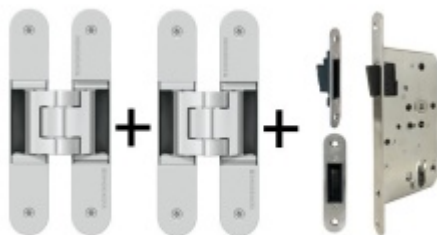

## PODOBNÉ PRODUKTY

**Tectus 340 3D F1 sada pantu  
+ upevňovací plech FZ pro  
obložkovou zárubeň**

SIMONSWERK

---

**OD 896 Kč**

Produkt je skladem

**Tectus 340 3D F1 - sada  
pantů a magnetického  
zámku EFB**