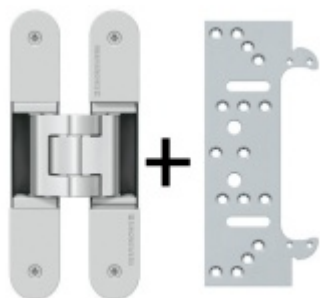

Frézovací šablona - Tectus 340, krok 2

SIMONSWERK

OD 890 Kč

cca 10 pracovních dní

Náhradní krytka Tectus 340

SIMONSWERK

OD 112 Kč

6 ks

PODOBNÉ PRODUKTY

**Tectus 340 3D F1 sada pantu
+ upevňovací plech FZ pro
obložkovou zárubeň**

SIMONSWERK

OD 896 Kč

Produkt je skladem

**Tectus 340 3D F1 - sada
pantů a magnetického
zámku EFB**

OD OD 1 895 Kč