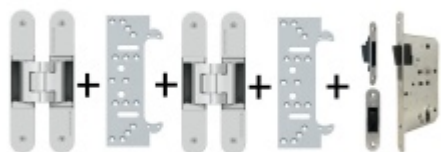

## PODOBNÉ PRODUKTY

**Tectus 340 3D F1 sada pantu  
+ upevňovací plech FZ pro  
obložkovou zárubeň**

SIMONSWERK

---

**OD 896 Kč**

Produkt je skladem

**Tectus 340 3D F1 - sada  
pantů a magnetického  
zámku EFB**

---

**OD OD 1 895 Kč**

Produkt je skladem

**Tectus 340 3D černá - sada  
pantů a magnetického  
zámku EFB, černá barva**

---

**OD OD 2 540 Kč**

Produkt je skladem

**Tectus 340 3D F1 - sada  
pantů + plechů 340 FZ pro  
obložkovou zárubeň a  
magnetického zámku EFB**