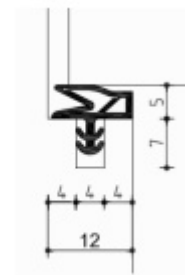

Dveřní těsnění Deventer pro bezfalcové dveře

OD 1,02 €

více jak 10 ks