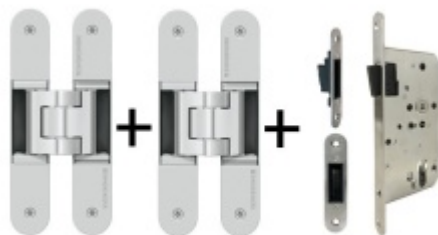

Tectus 340 3D - skrytý pant pro bezfalcové dveře, povrchové úpravy Bronz světlý (175)

 SIMONSWERK

ID produktu: 14282

Skrytý pant pro bezfalcové dveře seřizovatelný ve 3D.

Pravolevý, bezúdržbová ložiska, třídídimenzionální seřizování: stranově +/- 3 mm, výškově +/- 3 mm, přítlaku +/- 1 mm

PODOBNÉ PRODUKTY

**Tectus 340 3D F1 sada pantu
+ upevňovací plech FZ pro
obložkovou zárubeň**

SIMONSWERK

OD 36,57 €

Produkt je skladem

**Tectus 340 3D F1 - sada
pantů a magnetického
zámku EFB**

OD OD 77,35 €

Produkt je skladem

**Tectus 340 3D černá - sada
pantů a magnetického
zámku EFB, černá barva**

OD OD 103,67 €

Produkt je skladem

**Tectus 340 3D F1 - sada
pantů + plechů 340 FZ pro
obložkovou zárubeň a
magnetického zámku EFB**