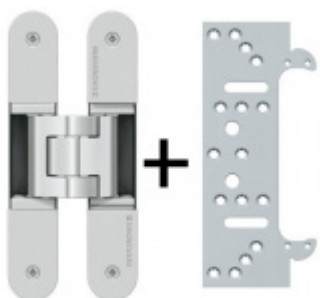

Produktový list

platný k 25. 9. 2022

luxusnikovani.cz
DELIVERED BY EFB

Tectus 340 3D - skrytý pant pro bezfalcové dveře Bílá RAL 9016

SIMONSWERK

ID produktu: 14286

Pro obložkovou/ocelovou zárubeň přikupte odpovídající upevnění/kapsu.

Pravolevý, bezúdržbová ložiska, třídídimenzionální seřizování: stranově +/- 3 mm, výškově +/- 3 mm, přítlaku +/- 1 mm

Úhel otevření: 180 stupňů

Nosnost: 80 kg (pro dva panty)

Velikost: 160 mm

Průměr frézy: 24 mm

více jak 10 ks

**Náhradní krytka Tectus
340**

SIMONSWERK

OD 108 Kč

1 ks

PODOBNÉ PRODUKTY

**Sada pantu Tectus 340
3D F1 + upevňovacího
plechu FZ pro
obložkovou zárubeň**

SIMONSWERK