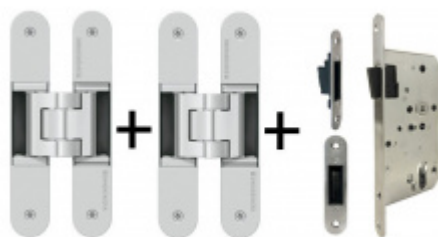

**Sada pantů Tectus 340
3D F1 N a
Magnetického zámku
EFB**

OD OD 1 822 Kč

Produkt je skladem