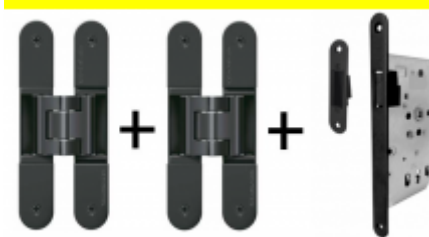

OD 879 Kč

Produkt je skladem

**Sada pantů Tectus 340
3D F1 N a
Magnetického zámku
EFB**

OD OD 1 822 Kč

Produkt je skladem

**Sada pantů Tectus 340
3D a Magnetického
zámku EFB, černá
barva**

OD 2 597 Kč

Produkt je skladem