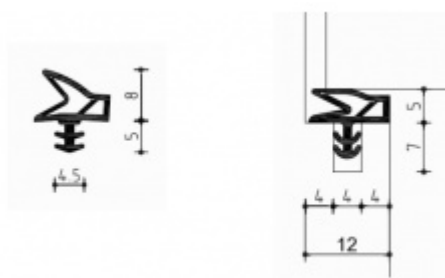

**Dveřní těsnění
Deventer pro
bezfalcové dveře**

OD 230 Kč

více jak 10 ks