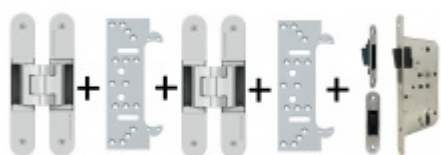

OD 879 Kč

Produkt je skladem

**Sada pantů Tectus 340
3D F1 N a
Magnetického zámku
EFB**

OD OD 1 822 Kč

Produkt je skladem

**Sada pantů Tectus 340
3D a Magnetického
zámku EFB, černá
barva**

OD 2 597 Kč

Produkt je skladem

**Sada pantů Tectus 340
3D F1 N+plechů 340 FZ
pro obložkovou
zárubeň a
magnetického zámku
EFB**

SIMONSWERK

OD 2 073 Kč

Produkt je skladem