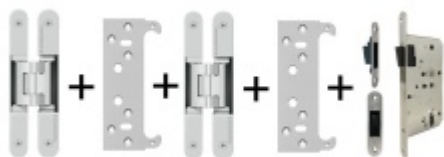

OD OD 4,69 €

10 ks

**Tectus 240 3D SZ - upevnění
do ocelové zárubně**

SIMONSWERK

OD 13,84 €

8 ks

PODOBNÉ PRODUKTY

**Tectus 240 3D F1 sada pant +
upevňovací plech FZ pro
obložkovou zárubeň**

SIMONSWERK

OD 33,88 €

Produkt je skladem

**Tectus 240 3D F1 sada pantu
a magnetického zámku EFB**

OD OD 72 €

Produkt je skladem

**Tectus 240 3D černá - sada
pantů a magnetického
zámku EFB, černá barva**

OD 90,61 €

Produkt je skladem

**Tectus 240 3D F1 - sada
pantů + plechů 240 FZ pro
obložkovou zárubeň a
magnetického zámku EFB**

OD OD 78,65 €

Produkt je skladem