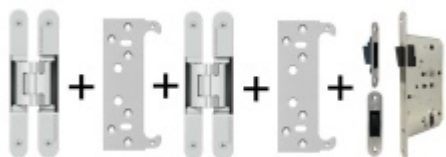

SIMONSWERK

**OD OD 4,69 €**

10 ks

**Tectus 240 3D SZ - upevnění  
do ocelové zárubně**

SIMONSWERK

**OD 13,84 €**

8 ks

## PODOBNÉ PRODUKTY

**Tectus 240 3D F1 sada pant +  
upevňovací plech FZ pro  
obložkovou zárubeň**

SIMONSWERK

**OD 33,88 €**

Produkt je skladem

**Tectus 240 3D F1 sada pantu  
a magnetického zámku EFB**

**OD OD 72 €**

Produkt je skladem

**Tectus 240 3D černá - sada  
pantů a magnetického  
zámku EFB, černá barva**

**OD 90,61 €**

Produkt je skladem

**Tectus 240 3D F1 - sada  
pantů + plechů 240 FZ pro  
obložkovou zárubeň a  
magnetického zámku EFB**