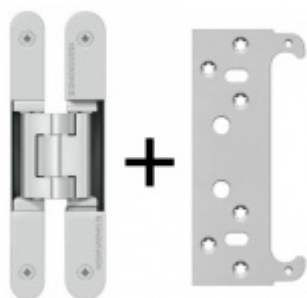

Tectus 240 3D - skrytý pant, pro bezfalcové dveře Bronz světlý (175)

 SIMONSWERK

ID produktu: 14310

Skrytý pant pro bezfalcové dveře seřizovatelný ve 3D.

Pravolevý, bezúdržbová ložiska, třídídimenzionální seřizování: stranově +/- 3 mm, výškově +/- 3 mm, přitlaku +/- 1 mm.

**Tectus 240 3D SZ - upevnění
do ocelové zárubně**

SIMONSWERK

OD 333 Kč

10 ks

PODOBNÉ PRODUKTY

**Tectus 240 3D F1 sada pant +
upevňovací plech FZ pro
obložkovou zárubeň**

SIMONSWERK

OD 830 Kč