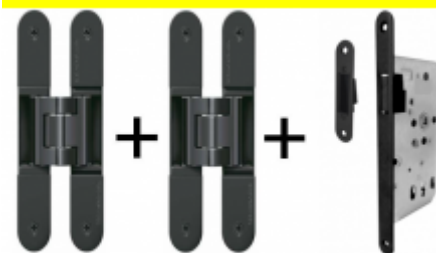

**Tectus 240 3D SZ - upevnění
do ocelové zárubně**

SIMONSWERK

OD 333 Kč

10 ks

PODOBNÉ PRODUKTY

**Tectus 240 3D F1 sada pant +
upevňovací plech FZ pro
obložkovou zárubeň**

SIMONSWERK

OD 830 Kč

Produkt je skladem

**Tectus 240 3D F1 sada pantu
a magnetického zámku EFB**

OD OD 1 764 Kč

Produkt je skladem

**Tectus 240 3D černá - sada
pantů a magnetického
zámku EFB, černá barva**

OD 2 220 Kč

Produkt je skladem