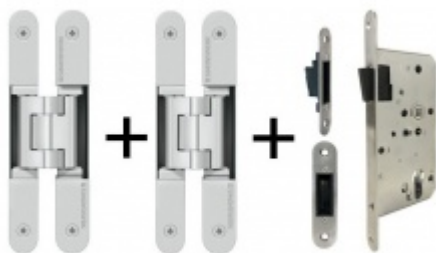

Tectus 240 3D - skrytý pant, pro bezfalcové dveře Bronz světlý (175)

 SIMONSWERK

ID produktu: 14310

Skrytý pant pro bezfalcové dveře seřizovatelný ve 3D.

Pravolevý, bezúdržbová ložiska, třídídimenzionální seřizování: stranově +/- 3 mm, výškově +/- 3 mm, přitlaku +/- 1 mm.

**Tectus 240 3D SZ - upevnění
do ocelové zárubně**

SIMONSWERK

OD 333 Kč

10 ks

PODOBNÉ PRODUKTY

**Tectus 240 3D F1 sada pant +
upevňovací plech FZ pro
obložkovou zárubeň**

SIMONSWERK

OD 830 Kč

Produkt je skladem

**Tectus 240 3D F1 sada pantu
a magnetického zámku EFB**

OD OD 1 764 Kč

Produkt je skladem

**Tectus 240 3D černá - sada
pantů a magnetického
zámku EFB, černá barva**

OD 2 220 Kč

Produkt je skladem