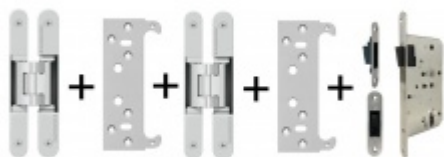

Tectus 240 3D - skrytý pant, pro bezfalcové dveře Bronz světlý (175)

 SIMONSWERK

ID produktu: 14310

Skrytý pant pro bezfalcové dveře seřizovatelný ve 3D.

Pravolevý, bezúdržbová ložiska, třídídimenzionální seřizování: stranově +/- 3 mm, výškově +/- 3 mm, přitlaku +/- 1 mm.

**Tectus 240 3D SZ - upevnění
do ocelové zárubně**

SIMONSWERK

OD 333 Kč

10 ks

PODOBNÉ PRODUKTY

**Tectus 240 3D F1 sada pant +
upevňovací plech FZ pro
obložkovou zárubeň**

SIMONSWERK

OD 830 Kč

Produkt je skladem

**Tectus 240 3D F1 sada pantu
a magnetického zámku EFB**

OD OD 1 764 Kč

Produkt je skladem

**Tectus 240 3D černá - sada
pantů a magnetického
zámku EFB, černá barva**

OD 2 220 Kč

Produkt je skladem

**Tectus 240 3D F1 - sada
pantů + plechů 240 FZ pro
obložkovou zárubeň a
magnetického zámku EFB**

OD OD 1 927 Kč

Produkt je skladem