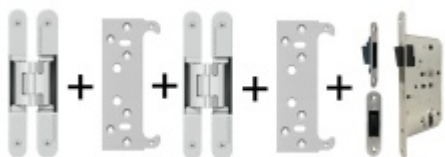

**Tectus 240 3D SZ - upevnění
do ocelové zárubně**

SIMONSWERK

OD 13,84 €

8 ks

PODOBNÉ PRODUKTY

**Tectus 240 3D F1 sada pant +
upevňovací plech FZ pro
obložkovou zárubeň**

SIMONSWERK

OD 33,88 €

Produkt je skladem

**Tectus 240 3D F1 sada pantu
a magnetického zámku EFB**

OD OD 72 €

Produkt je skladem

**Tectus 240 3D černá - sada
pantů a magnetického
zámku EFB, černá barva**

OD 90,61 €

Produkt je skladem

**Tectus 240 3D F1 - sada
pantů + plechů 240 FZ pro
obložkovou zárubeň a
magnetického zámku EFB**

OD OD 78,65 €

Produkt je skladem