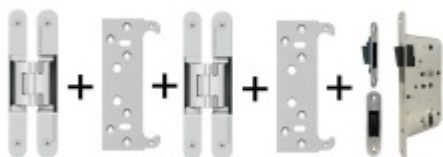

SIMONSWERK

**OD OD 4,69 €**

10 ks

**Tectus 240 3D SZ - upevnění  
do ocelové zárubně**

SIMONSWERK

**OD 13,84 €**

8 ks

## PODOBNÉ PRODUKTY

**Tectus 240 3D F1 sada pant +  
upevňovací plech FZ pro  
obložkovou zárubeň**

SIMONSWERK

**OD 33,88 €**

Produkt je skladem

**Tectus 240 3D F1 sada pantu  
a magnetického zámku EFB**

**OD OD 72 €**

Produkt je skladem

**Tectus 240 3D černá - sada  
pantů a magnetického  
zámku EFB, černá barva**

**OD 90,61 €**

Produkt je skladem

**Tectus 240 3D F1 - sada  
pantů + plechů 240 FZ pro  
obložkovou zárubeň a  
magnetického zámku EFB**