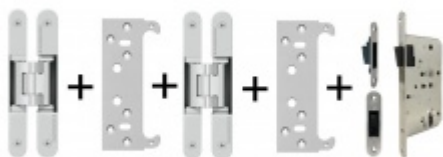

## PODOBNÉ PRODUKTY

**Tectus 240 3D F1 sada pant +  
upevňovací plech FZ pro  
obložkovou zárubeň**

SIMONSWERK

---

**OD 830 Kč**

Produkt je skladem

**Tectus 240 3D F1 sada pantu  
a magnetického zámku EFB**

---

**OD OD 1 764 Kč**

Produkt je skladem

**Tectus 240 3D černá - sada  
pantů a magnetického  
zámku EFB, černá barva**

---

**OD 2 220 Kč**

Produkt je skladem

**Tectus 240 3D F1 - sada  
pantů + plechů 240 FZ pro  
obložkovou zárubeň a  
magnetického zámku EFB**