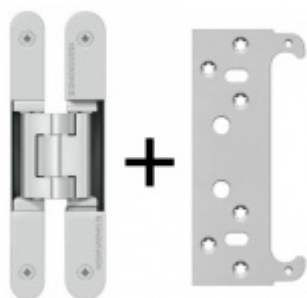

## Tectus 240 3D - skrytý pant, pro bezfalcové dveře Chrom satin (146)

 SIMONSWERK

ID produktu: 14313

Skrytý pant pro bezfalcové dveře seřizovatelný ve 3D.

Pravolevý, bezúdržbová ložiska, třídímenzionální seřizování: stranově +/- 3 mm, výškově +/- 3 mm, přítlaku +/- 1 mm.

SIMONSWERK

**OD OD 115 Kč**

více jak 10 ks

**Tectus 240 3D SZ - upevnění  
do ocelové zárubně**

SIMONSWERK

**OD 333 Kč**

10 ks

## PODOBNÉ PRODUKTY

**Tectus 240 3D F1 sada pant +  
upevňovací plech FZ pro  
obložkovou zárubeň**

SIMONSWERK

---

**OD 830 Kč**

Produkt je skladem

**Tectus 240 3D F1 sada pantu  
a magnetického zámku EFB**