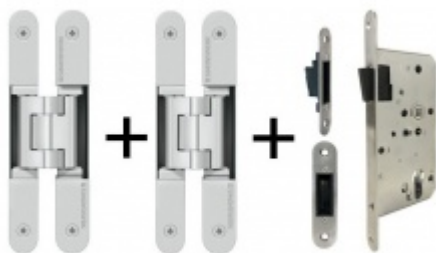

## Tectus 240 3D - skrytý pant, pro bezfalcové dveře Chrom satin (146)

 SIMONSWERK

ID produktu: 14313

Skrytý pant pro bezfalcové dveře seřizovatelný ve 3D.

Pravolevý, bezúdržbová ložiska, třídímenzionální seřizování: stranově +/- 3 mm, výškově +/- 3 mm, přítlaku +/- 1 mm.

## PODOBNÉ PRODUKTY

**Tectus 240 3D F1 sada pant +  
upevňovací plech FZ pro  
obložkovou zárubeň**

SIMONSWERK

---

**OD 830 Kč**

Produkt je skladem

**Tectus 240 3D F1 sada pantu  
a magnetického zámku EFB**

---

**OD OD 1 764 Kč**

Produkt je skladem

**Tectus 240 3D černá - sada  
pantů a magnetického  
zámku EFB, černá barva**

---

**OD 2 220 Kč**

Produkt je skladem

**Tectus 240 3D F1 - sada  
pantů + plechů 240 FZ pro  
obložkovou zárubeň a  
magnetického zámku EFB**