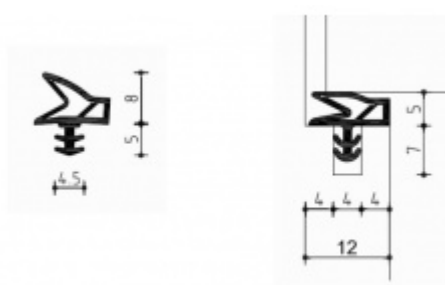

**Dveřní těsnění Deventer pro
bezfalcové dveře**

OD 249 Kč

více jak 10 ks