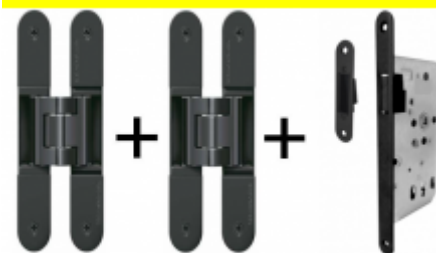

## PODOBNÉ PRODUKTY

**Tectus 240 3D F1 sada pant +  
upevňovací plech FZ pro  
obložkovou zárubeň**

SIMONSWERK

---

**OD 830 Kč**

Produkt je skladem

**Tectus 240 3D F1 sada pantu  
a magnetického zámku EFB**

---

**OD OD 1 764 Kč**

Produkt je skladem

**Tectus 240 3D černá - sada  
pantů a magnetického  
zámku EFB, černá barva**

---

**OD 2 220 Kč**

Produkt je skladem

**Tectus 240 3D F1 - sada  
pantů + plechů 240 FZ pro  
obložkovou zárubeň a  
magnetického zámku EFB**