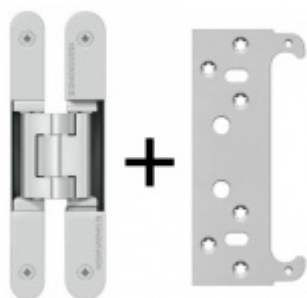

Tectus 240 3D - skrytý pant, pro bezfalcové dveře Nikl satin (144)

SIMONSWERK

ID produktu: 14314

Skrytý pant pro bezfalcové dveře seřizovatelný ve 3D.

Pravolevý, bezúdržbová ložiska, třídímenzionální seřizování: stranově +/- 3 mm, výškově +/- 3 mm, přitlaku +/- 1 mm.

**Tectus 240 3D SZ - upevnění
do ocelové zárubně**

SIMONSWERK

OD 333 Kč

10 ks

PODOBNÉ PRODUKTY

**Tectus 240 3D F1 sada pant +
upevňovací plech FZ pro
obložkovou zárubeň**

SIMONSWERK

OD 830 Kč