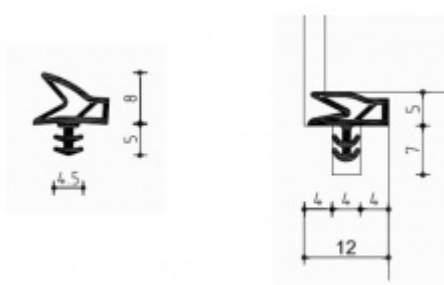

**Dveřní těsnění Deventer pro
bezfalcové dveře**

OD 249 Kč

více jak 10 ks