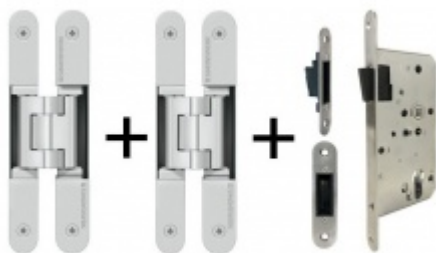

Tectus 240 3D - skrytý pant, pro bezfalcové dveře Nikl satin (144)

SIMONSWERK

ID produktu: 14314

Skrytý pant pro bezfalcové dveře seřizovatelný ve 3D.

Pravolevý, bezúdržbová ložiska, třídímenzionální seřizování: stranově +/- 3 mm, výškově +/- 3 mm, přitlaku +/- 1 mm.

**Tectus 240 3D SZ - upevnění
do ocelové zárubně**

SIMONSWERK

OD 333 Kč

10 ks

PODOBNÉ PRODUKTY

**Tectus 240 3D F1 sada pant +
upevňovací plech FZ pro
obložkovou zárubeň**

SIMONSWERK

OD 830 Kč

Produkt je skladem

**Tectus 240 3D F1 sada pantu
a magnetického zámku EFB**

OD OD 1 764 Kč

Produkt je skladem

**Tectus 240 3D černá - sada
pantů a magnetického
zámku EFB, černá barva**

OD 2 220 Kč

Produkt je skladem