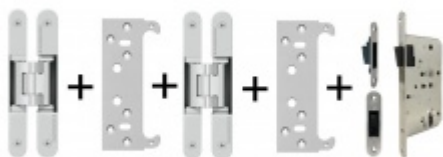

**Tectus 240 3D SZ - upevnění
do ocelové zárubně**

SIMONSWERK

OD 333 Kč

10 ks

PODOBNÉ PRODUKTY

**Tectus 240 3D F1 sada pant +
upevňovací plech FZ pro
obložkovou zárubeň**

SIMONSWERK

OD 830 Kč

Produkt je skladem

**Tectus 240 3D F1 sada pantu
a magnetického zámku EFB**

OD OD 1 764 Kč

Produkt je skladem

**Tectus 240 3D černá - sada
pantů a magnetického
zámku EFB, černá barva**

OD 2 220 Kč

Produkt je skladem

**Tectus 240 3D F1 - sada
pantů + plechů 240 FZ pro
obložkovou zárubeň a
magnetického zámku EFB**

OD OD 1 927 Kč

Produkt je skladem