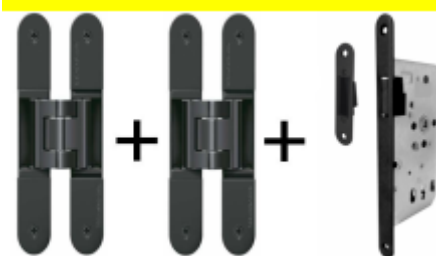

## PODOBNÉ PRODUKTY

**Tectus 240 3D F1 sada pant +  
upevňovací plech FZ pro  
obložkovou zárubeň**

SIMONSWERK

---

**OD 33,88 €**

Produkt je skladem

**Tectus 240 3D F1 sada pantu  
a magnetického zámku EFB**

---

**OD OD 72 €**

Produkt je skladem

**Tectus 240 3D černá - sada  
pantů a magnetického  
zámku EFB, černá barva**

---

**OD 90,61 €**

Produkt je skladem

**Tectus 240 3D F1 - sada  
pantů + plechů 240 FZ pro  
obložkovou zárubeň a  
magnetického zámku EFB**