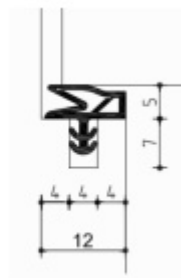

## PŘÍSLUŠENSTVÍ

**Magnetický zámek EFB,  
stavitelný protiplech nerez**

**OD 14,49 €**

více jak 10 ks

**Dveřní těsnění Deventer pro  
bezfalcové dveře**

**OD 1,02 €**

více jak 10 ks

**Univerzální frézovací rám  
Simonswerk**