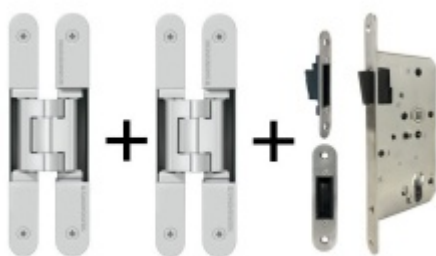

## PODOBNÉ PRODUKTY

**Tectus 240 3D F1 sada pant +  
upevňovací plech FZ pro  
obložkovou zárubeň**

SIMONSWERK

---

**OD 33,88 €**

Produkt je skladem

**Tectus 240 3D F1 sada pantu  
a magnetického zámku EFB**

---

**OD OD 72 €**

Produkt je skladem

**Tectus 240 3D černá - sada  
pantů a magnetického  
zámku EFB, černá barva**

---

**OD 90,61 €**

Produkt je skladem

**Tectus 240 3D F1 - sada  
pantů + plechů 240 FZ pro  
obložkovou zárubeň a  
magnetického zámku EFB**