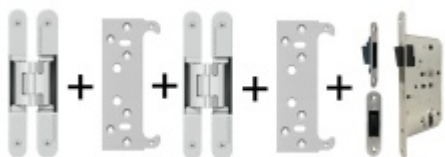

## PODOBNÉ PRODUKTY

**Tectus 240 3D F1 sada pant +  
upevňovací plech FZ pro  
obložkovou zárubeň**

SIMONSWERK

---

**OD 33,88 €**

Produkt je skladem

**Tectus 240 3D F1 sada pantu  
a magnetického zámku EFB**

---

**OD OD 72 €**

Produkt je skladem

**Tectus 240 3D černá - sada  
pantů a magnetického  
zámku EFB, černá barva**

---

**OD 90,61 €**

Produkt je skladem

**Tectus 240 3D F1 - sada  
pantů + plechů 240 FZ pro  
obložkovou zárubeň a  
magnetického zámku EFB**