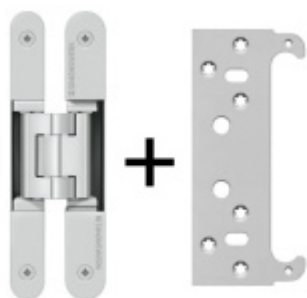

## Tectus 240 3D - skrytý pant pro bezfalcové dveře, povrchové úpravy Nikl satin (144)

 SIMONSWERK

ID produktu: 14314

Skrytý pant pro bezfalcové dveře seřizovatelný ve 3D.

Pravolevý, bezúdržbová ložiska, třídídimenzionální seřizování: stranově +/- 3 mm, výškově +/- 3 mm, přítlaku +/- 1 mm.

SIMONSWERK

**OD OD 4,69 €**

10 ks

**Tectus 240 3D SZ - upevnění  
do ocelové zárubně**

SIMONSWERK

**OD 13,59 €**

6 ks

## PODOBNÉ PRODUKTY

**Tectus 240 3D F1 sada pant +  
upevňovací plech FZ pro  
obložkovou zárubeň**

SIMONSWERK

---

**OD 33,88 €**

Produkt je skladem

**Tectus 240 3D F1 sada pantu  
a magnetického zámku EFB**