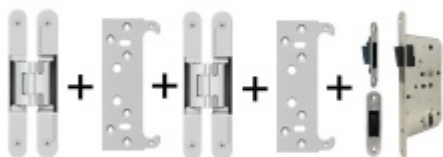

## PODOBNÉ PRODUKTY

**Tectus 240 3D F1 sada pant +  
upevňovací plech FZ pro  
obložkovou zárubeň**

SIMONSWERK

---

**OD 33,88 €**

Produkt je skladem

**Tectus 240 3D F1 sada pantu  
a magnetického zámku EFB**

---

**OD OD 72 €**

Produkt je skladem

**Tectus 240 3D černá - sada  
pantů a magnetického  
zámku EFB, černá barva**

---

**OD 90,61 €**

Produkt je skladem

**Tectus 240 3D F1 - sada  
pantů + plechů 240 FZ pro  
obložkovou zárubeň a  
magnetického zámku EFB**