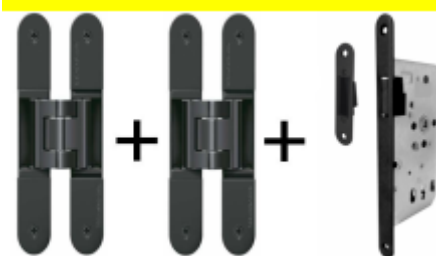

**Tectus 240 3D černá - sada
pantů a magnetického
zámku EFB, černá barva**

OD 2 220 Kč

Produkt je skladem