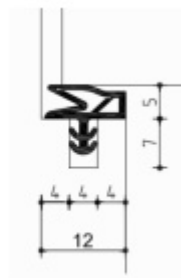

## PŘÍSLUŠENSTVÍ

**Magnetický zámek EFB,  
stavitelný protiplech nerez**

**OD 355 Kč**

více jak 10 ks

**Dveřní těsnění Deventer pro  
bezfalcové dveře**

**OD 249 Kč**

více jak 10 ks

**Univerzální frézovací rám  
Simonswerk**