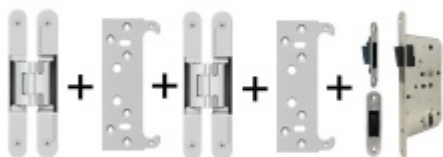

## PODOBNÉ PRODUKTY

**Tectus 240 3D F1 sada pant +  
upevňovací plech FZ pro  
obložkovou zárubeň**

SIMONSWERK

---

**OD 830 Kč**

Produkt je skladem

**Tectus 240 3D F1 sada pantu  
a magnetického zámku EFB**

---

**OD OD 1 764 Kč**

Produkt je skladem

**Tectus 240 3D černá - sada  
pantů a magnetického  
zámku EFB, černá barva**

---

**OD 2 220 Kč**

Produkt je skladem

**Tectus 240 3D F1 - sada  
pantů + plechů 240 FZ pro  
obložkovou zárubeň a  
magnetického zámku EFB**