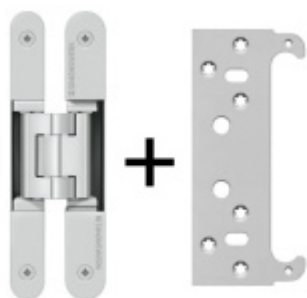

## Tectus 240 3D - skrytý pant, pro bezfalcové dveře Černá matná RAL 9005 (107)

 SIMONSWERK

ID produktu: 14315

Skrytý pant pro bezfalcové dveře seřizovatelný ve 3D.

Pravolevý, bezúdržbová ložiska, třídímenzionální seřizování: stranově +/- 3 mm, výškově +/- 3 mm, přitlaku +/- 1 mm.

SIMONSWERK

**OD OD 115 Kč**

více jak 10 ks

**Tectus 240 3D SZ - upevnění  
do ocelové zárubně**

SIMONSWERK

**OD 333 Kč**

8 ks

## PODOBNÉ PRODUKTY

**Tectus 240 3D F1 sada pant +  
upevňovací plech FZ pro  
obložkovou zárubeň**

SIMONSWERK

---

**OD 830 Kč**

Produkt je skladem

**Tectus 240 3D F1 sada pantu  
a magnetického zámku EFB**