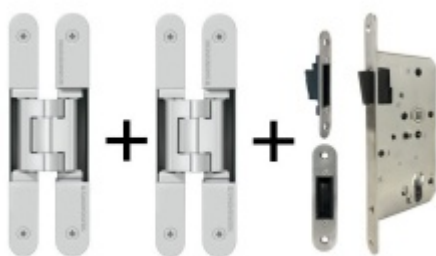

## PODOBNÉ PRODUKTY

**Tectus 240 3D F1 sada pant +  
upevňovací plech FZ pro  
obložkovou zárubeň**

SIMONSWERK

---

**OD 830 Kč**

Produkt je skladem

**Tectus 240 3D F1 sada pantu  
a magnetického zámku EFB**

---

**OD OD 1 764 Kč**

Produkt je skladem

**Tectus 240 3D černá - sada  
pantů a magnetického  
zámku EFB, černá barva**

---

**OD 2 220 Kč**

Produkt je skladem

**Tectus 240 3D F1 - sada  
pantů + plechů 240 FZ pro  
obložkovou zárubeň a  
magnetického zámku EFB**