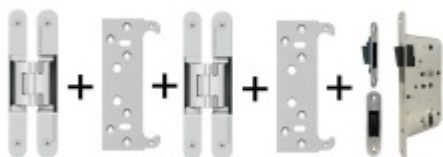

OD OD 115 Kč

10 ks

**Tectus 240 3D SZ - upevnění
do ocelové zárubně**

SIMONSWERK

OD 339 Kč

8 ks

PODOBNÉ PRODUKTY

**Tectus 240 3D F1 sada pant +
upevňovací plech FZ pro
obložkovou zárubeň**

SIMONSWERK

OD 830 Kč

Produkt je skladem

**Tectus 240 3D F1 sada pantu
a magnetického zámku EFB**

OD OD 1 764 Kč

Produkt je skladem

**Tectus 240 3D černá - sada
pantů a magnetického
zámku EFB, černá barva**

OD 2 220 Kč

Produkt je skladem

**Tectus 240 3D F1 - sada
pantů + plechů 240 FZ pro
obložkovou zárubeň a
magnetického zámku EFB**

OD OD 1 927 Kč

Produkt je skladem