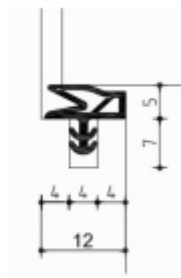

**Dveřní těsnění Deventer pro
bezfalcové dveře**

OD 24,9 Kč

více jak 10 ks