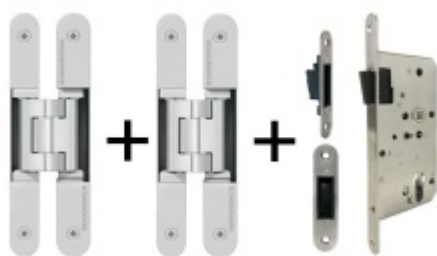

**Tectus 240 3D SZ - upevnění
do ocelové zárubně**

SIMONSWERK

OD 13,84 €

8 ks

PODOBNÉ PRODUKTY

**Tectus 240 3D F1 sada pant +
upevňovací plech FZ pro
obložkovou zárubeň**

SIMONSWERK

OD 33,88 €

Produkt je skladem

**Tectus 240 3D F1 sada pantu
a magnetického zámku EFB**

OD OD 72 €

Produkt je skladem

**Tectus 240 3D černá - sada
pantů a magnetického
zámku EFB, černá barva**

OD 90,61 €

Produkt je skladem