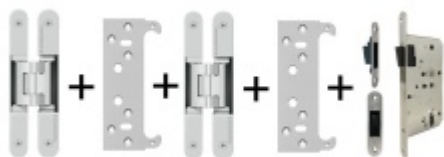

**Tectus 240 3D SZ - upevnění
do ocelové zárubně**

SIMONSWERK

OD 13,84 €

8 ks

PODOBNÉ PRODUKTY

**Tectus 240 3D F1 sada pant +
upevňovací plech FZ pro
obložkovou zárubeň**

SIMONSWERK

OD 33,88 €

Produkt je skladem

**Tectus 240 3D F1 sada pantu
a magnetického zámku EFB**

OD OD 72 €

Produkt je skladem

**Tectus 240 3D černá - sada
pantů a magnetického
zámku EFB, černá barva**

OD 90,61 €

Produkt je skladem

**Tectus 240 3D F1 - sada
pantů + plechů 240 FZ pro
obložkovou zárubeň a
magnetického zámku EFB**

OD OD 78,65 €

Produkt je skladem