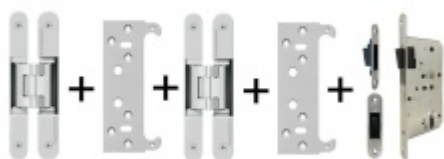

**Tectus 240 3D SZ - upevnění
do ocelové zárubně**

SIMONSWERK

OD 13,84 €

8 ks

PODOBNÉ PRODUKTY

**Tectus 240 3D F1 sada pant +
upevňovací plech FZ pro
obložkovou zárubeň**

SIMONSWERK

OD 33,88 €

Produkt je skladem

**Tectus 240 3D F1 sada pantu
a magnetického zámku EFB**

OD OD 72 €

Produkt je skladem

**Tectus 240 3D černá - sada
pantů a magnetického
zámku EFB, černá barva**

OD 90,61 €

Produkt je skladem

**Tectus 240 3D F1 - sada
pantů + plechů 240 FZ pro
obložkovou zárubeň a
magnetického zámku EFB**

OD OD 78,65 €

Produkt je skladem