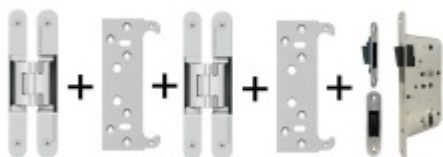

**Tectus 240 3D SZ - upevnění
do ocelové zárubně**

SIMONSWERK

OD 339 Kč

8 ks

PODOBNÉ PRODUKTY

**Tectus 240 3D F1 sada pant +
upevňovací plech FZ pro
obložkovou zárubeň**

SIMONSWERK

OD 830 Kč

Produkt je skladem

**Tectus 240 3D F1 sada pantu
a magnetického zámku EFB**

OD OD 1 764 Kč

Produkt je skladem

**Tectus 240 3D černá - sada
pantů a magnetického
zámku EFB, černá barva**

OD 2 220 Kč

Produkt je skladem

**Tectus 240 3D F1 - sada
pantů + plechů 240 FZ pro
obložkovou zárubeň a
magnetického zámku EFB**

OD OD 1 927 Kč

Produkt je skladem