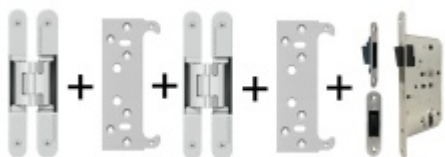

SIMONSWERK

**OD OD 4,69 €**

10 ks

**Tectus 240 3D SZ - upevnění  
do ocelové zárubně**

SIMONSWERK

**OD 13,84 €**

8 ks

## PODOBNÉ PRODUKTY

**Tectus 240 3D F1 sada pant +  
upevňovací plech FZ pro  
obložkovou zárubeň**

SIMONSWERK

**OD 33,88 €**

Produkt je skladem

**Tectus 240 3D F1 sada pantu  
a magnetického zámku EFB**

**OD OD 72 €**

Produkt je skladem

**Tectus 240 3D černá - sada  
pantů a magnetického  
zámku EFB, černá barva**

**OD 90,61 €**

Produkt je skladem

**Tectus 240 3D F1 - sada  
pantů + plechů 240 FZ pro  
obložkovou zárubeň a  
magnetického zámku EFB**