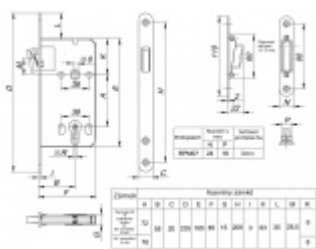

Sada obsahuje 2x pant Tectus 240 3D + 2x upevnění Tectus 240 FZ + 1x Magnetický zámek EFB.

Pro správné objednání je potřeba vybrat typ magnetického zámku v sadě.

V případě objednání sady WC zámku se čtyřhranem 8 mm, bude rozteč zámku 78 mm!

Technické detaily a popis k jednotlivým produktům v sadě naleznete zde:

[Dveřní panty Tectus 240 3D N](#)

[Upevňovací deska pro obložkové zárubně Tectus 240 3D](#)

[Magnetické zámky EFB](#)

Cylindrická vložka

[Obyčejný klíč](#)

DETAIL

Produkt je skladem **1 970 Kč bez DPH**
2 383,7 Kč s DPH

WC uzamykání, čtyřhran 6 mm

[Tectus 240 3D F1 - sada pantů + plechů 240 FZ pro obložkovou zárubeň a magnetického zámku EFB](#)