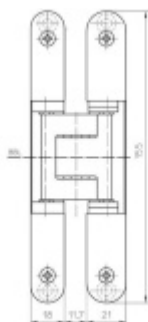

Sada obsahuje 2x pant Tectus 240 3D + 2x upevnění Tectus 240 FZ + 1x Magnetický zámek EFB.

Pro správné objednání je potřeba vybrat typ magnetického zámku v sadě.

V případě objednání sady WC zámku se čtyřhranem 8 mm, bude rozteč zámku 78 mm!

Technické detaily a popis k jednotlivým produktům v sadě naleznete zde:

[Dveřní panty Tectus 240 3D N](#)

[Upevňovací deska pro obložkové zárubně Tectus 240 3D](#)

[Magnetické zámky EFB](#)

Cylindrická vložka

[Tectus 240 3D F1 - sada pantů + plechů 240 FZ pro obložkovou zárubeň a magnetického zámku EFB](#)

[Cylindrická vložka](#)

DETAIL

Produkt je skladem **1 970 Kč bez DPH**
2 383,7 Kč s DPH

Obyčejný klíč

[Tectus 240 3D F1 - sada pantů + plechů 240 FZ pro obložkovou zárubeň a magnetického zámku EFB](#)

[Obyčejný klíč](#)

DETAIL

Produkt je skladem **1 970 Kč bez DPH**
2 383,7 Kč s DPH

WC uzamykání, čtyřhran 6 mm

[Tectus 240 3D F1 - sada pantů + plechů 240 FZ pro obložkovou zárubeň a magnetického zámku EFB](#)