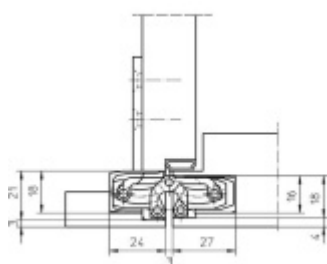

Cylindrická vložka

[Tectus 240 3D F1 - sada pantů + plechů 240 FZ pro obložkovou zárubeň a magnetického zámku EFB](#)

[Cylindrická vložka](#)

DETAIL

Produkt je skladem **1 970 Kč bez DPH**
2 383,7 Kč s DPH

Obyčejný klíč

[Tectus 240 3D F1 - sada pantů + plechů 240 FZ pro obložkovou zárubeň a magnetického zámku EFB](#)

[Obyčejný klíč](#)

DETAIL

Produkt je skladem **1 970 Kč bez DPH**
2 383,7 Kč s DPH

WC uzamykání, čtyřhran 6 mm

[Tectus 240 3D F1 - sada pantů + plechů 240 FZ pro obložkovou zárubeň a magnetického zámku EFB](#)

[WC uzamykání, čtyřhran 6 mm](#)

DETAIL

Produkt je skladem **1 970 Kč bez DPH**
2 383,7 Kč s DPH