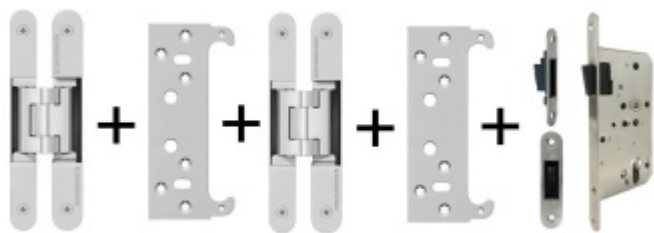

Produktový list

platný k 26. 5. 2026

luxusnikovani.cz
DELIVERED BY EFB

Tectus 240 3D F1 - sada pantů + plechů 240 FZ pro obložkovou zárubeň a magnetického zámku EFB

Pro velkoobchodní zákazníky je tato sada za speciální cenu, která se zobrazí pouze registrovaným a přihlášeným uživatelům.

Sada obsahuje 2x pant Tectus 240 3D + 2x upevnění Tectus 240 FZ + 1x Magnetický zámek EFB.

Pro správné objednání je potřeba vybrat typ magnetického zámku v sadě.

V případě objednání sady WC zámku se čtyřhranem 8 mm, bude rozteč zámku 78 mm!

Technické detaily a popis k jednotlivým produktům v sadě naleznete zde:

[Dveřní panty Tectus 240 3D N](#)

[Upevňovací deska pro obložkové zárubně Tectus 240 3D](#)

[Magnetické zámky EFB](#)

Cylindrická vložka

[Tectus 240 3D F1 - sada pantů + plechů 240 FZ pro obložkovou zárubeň a magnetického zámku EFB](#)

[Cylindrická vložka](#)

DETAIL

Produkt je skladem **1 970 Kč bez DPH**
2 383,7 Kč s DPH

Obyčejný klíč

[Tectus 240 3D F1 - sada pantů + plechů 240 FZ pro obložkovou zárubeň a magnetického zámku EFB](#)