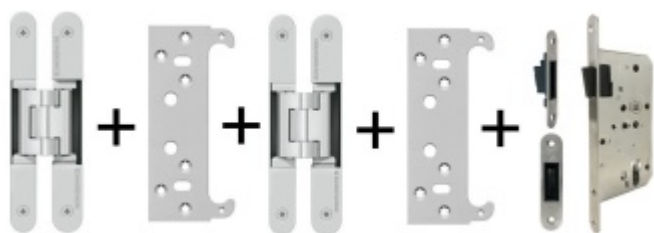

Produktový list

platný k 22. 4. 2026

luxusnikovani.cz
DELIVERED BY EFB

Tectus 240 3D F1 - sada pantů + plechů 240 FZ pro obložkovou zárubeň a magnetického zámku EFB

Pro velkoobchodní zákazníky je tato sada za speciální cenu, která se zobrazí pouze registrovaným a přihlášeným uživatelům.

Sada obsahuje 2x pant Tectus 240 3D + 2x upevnění Tectus 240 FZ + 1x Magnetický zámek EFB.

Pro správné objednání je potřeba vybrat typ magnetického zámku v sadě.

V případě objednání sady WC zámku se čtyřhranem 8 mm, bude rozteč zámku 78 mm!

Technické detaily a popis k jednotlivým produktům v sadě naleznete zde:

[Dveřní panty Tectus 240 3D N](#)

[Upevňovací deska pro obložkové zárubně Tectus 240 3D](#)

[Magnetické zámky EFB](#)

Cylindrická vložka

[Tectus 240 3D F1 - sada pantů + plechů 240 FZ pro obložkovou zárubeň a magnetického zámku EFB](#)

[Cylindrická vložka](#)

DETAIL

Produkt je skladem **80,41 € bez DPH**
97,29 € s DPH

Obyčejný klíč

[Tectus 240 3D F1 - sada pantů + plechů 240 FZ pro obložkovou zárubeň a magnetického zámku EFB](#)