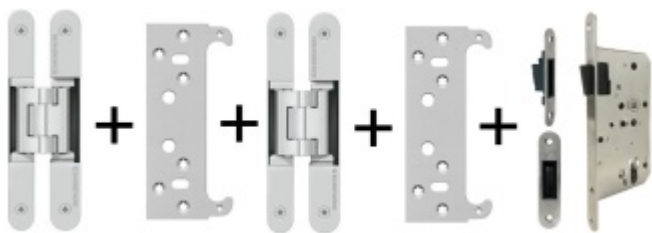

Produktový list

platný k 6. 6. 2026

luxusnikovani.cz
DELIVERED BY EFB

Tectus 240 3D F1 - sada pantů + plechů 240 FZ pro obložkovou zárubeň a magnetického zámku EFB

Pro velkoobchodní zákazníky je tato sada za speciální cenu, která se zobrazí pouze registrovaným a přihlášeným uživatelům.

Sada obsahuje 2x pant Tectus 240 3D + 2x upevnění Tectus 240 FZ + 1x Magnetický zámek EFB.

Pro správné objednání je potřeba vybrat typ magnetického zámku v sadě.

V případě objednání sady WC zámku se čtyřhranem 8 mm, bude rozteč zámku 78 mm!

Technické detaily a popis k jednotlivým produktům v sadě naleznete zde:

[Dveřní panty Tectus 240 3D N](#)

[Upevňovací deska pro obložkové zárubně Tectus 240 3D](#)

[Magnetické zámky EFB](#)

Cylindrická vložka

[Tectus 240 3D F1 - sada pantů + plechů 240 FZ pro obložkovou zárubeň a magnetického zámku EFB](#)

[Cylindrická vložka](#)

DETAIL

Produkt je skladem **80,41 € bez DPH**
97,29 € s DPH

Obyčejný klíč

[Tectus 240 3D F1 - sada pantů + plechů 240 FZ pro obložkovou zárubeň a magnetického zámku EFB](#)