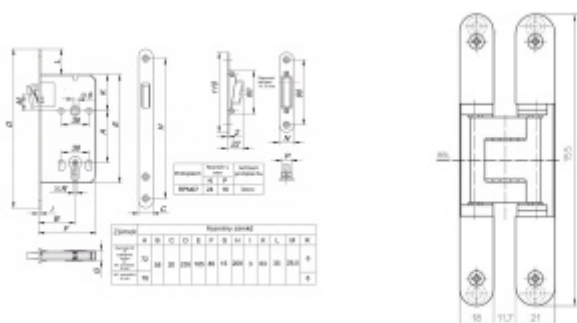

Sada obsahuje 2x pant Tectus 240 3D + 2x upevnění Tectus 240 FZ + 1x Magnetický zámek EFB.

Pro správné objednání je potřeba vybrat typ magnetického zámku v sadě.

V případě objednání sady WC zámku se čtyřhranem 8 mm, bude rozteč zámku 78 mm!

Technické detaily a popis k jednotlivým produktům v sadě naleznete zde:

[Dveřní panty Tectus 240 3D N](#)

[Upevňovací deska pro obložkové zárubně Tectus 240 3D](#)

[Magnetické zámky EFB](#)

Cylindrická vložka