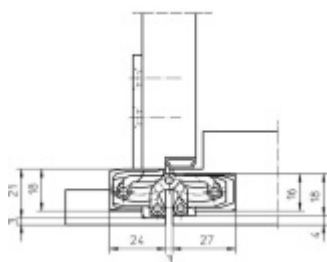

Cylindrická vložka

[Tectus 240 3D F1 - sada pantů + plechů 240 FZ pro obložkovou zárubeň a magnetického zámku EFB](#)

[Cylindrická vložka](#)

DETAIL

Produkt je skladem **80,41 € bez DPH**
97,29 € s DPH

Obyčejný klíč

[Tectus 240 3D F1 - sada pantů + plechů 240 FZ pro obložkovou zárubeň a magnetického zámku EFB](#)

[Obyčejný klíč](#)

DETAIL

Produkt je skladem **80,41 € bez DPH**
97,29 € s DPH

WC uzamykání, čtyřhran 6 mm

[Tectus 240 3D F1 - sada pantů + plechů 240 FZ pro obložkovou zárubeň a magnetického zámku EFB](#)

[WC uzamykání, čtyřhran 6 mm](#)

DETAIL

Produkt je skladem **80,41 € bez DPH**
97,29 € s DPH