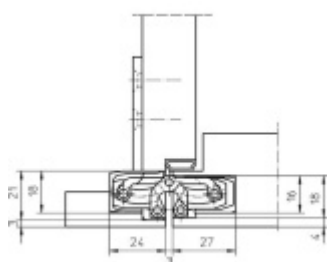

Cylindrická vložka

[Tectus 240 3D F1 - sada pantů + plechů 240 FZ pro obložkovou zárubeň a magnetického zámku EFB](#)

[Cylindrická vložka](#)

DETAIL

Produkt je skladem **80,41 € bez DPH**
97,29 € s DPH

Obyčejný klíč

[Tectus 240 3D F1 - sada pantů + plechů 240 FZ pro obložkovou zárubeň a magnetického zámku EFB](#)

[Obyčejný klíč](#)

DETAIL

Produkt je skladem **80,41 € bez DPH**
97,29 € s DPH

WC uzamykání, čtyřhran 6 mm

[Tectus 240 3D F1 - sada pantů + plechů 240 FZ pro obložkovou zárubeň a magnetického zámku EFB](#)

[WC uzamykání, čtyřhran 6 mm](#)

DETAIL

Produkt je skladem **80,41 € bez DPH**
97,29 € s DPH