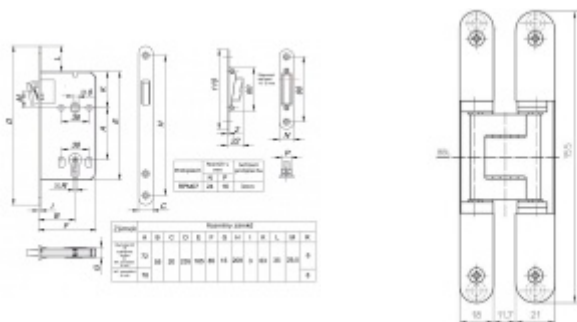

Sada obsahuje 2x pant Tectus 240 3D + 2x upevnění Tectus 240 FZ + 1x Magnetický zámek EFB.

Pro správné objednání je potřeba vybrat typ magnetického zámku v sadě.

V případě objednání sady WC zámku se čtyřhranem 8 mm, bude rozteč zámku 78 mm!

Technické detaily a popis k jednotlivým produktům v sadě naleznete zde:

[Dveřní panty Tectus 240 3D N](#)

[Upevňovací deska pro obložkové zárubně Tectus 240 3D](#)

[Magnetické zámky EFB](#)

Cylindrická vložka