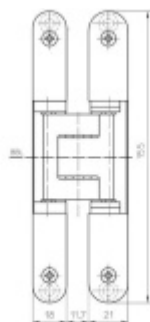

Tectus 240 3D F1 - sada pantů + plechů 240 FZ pro obložkovou zárubeň a magnetického zámku EFB Cylindrická vložka

ID produktu: 14321

Pro velkoobchodní zákazníky je tato sada za speciální cenu, která se zobrazí pouze registrovaným a přihlášeným uživatelům.

Sada obsahuje 2x pant Tectus 240 3D + 2x upevnění Tectus 240 FZ + 1x Magnetický zámek EFB.

Pro správné objednání je potřeba vybrat typ magnetického zámku v sadě.

V případě objednání sady WC zámku se čtyřhranem 8 mm, bude rozteč zámku 78 mm!

Technické detaily a popis k jednotlivým produktům v sadě naleznete zde:

[Dveřní panty Tectus 240 3D N](#)

[Upevňovací deska pro obložkové zárubně Tectus 240 3D](#)

[Magnetické zámky EFB](#)

Vaše cena bez DPH

80,41 €

Vaše cena s DPH

97,29 €

Zobrazit produkt