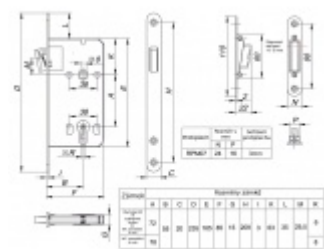

Tectus 240 3D F1 - sada pantů + plechů 240 FZ pro obložkovou zárubeň a magnetického zámku EFB Cylindrická vložka

ID produktu: 14321

Pro velkoobchodní zákazníky je tato sada za speciální cenu, která se zobrazí pouze registrovaným a přihlášeným uživatelům.

Sada obsahuje 2x pant Tectus 240 3D + 2x upevnění Tectus 240 FZ + 1x Magnetický zámek EFB.

Pro správné objednání je potřeba vybrat typ magnetického zámku v sadě.

V případě objednání sady WC zámku se čtyřhranem 8 mm, bude rozteč zámku 78 mm!

Technické detaily a popis k jednotlivým produktům v sadě naleznete zde:

[Dveřní panty Tectus 240 3D N](#)

[Upevňovací deska pro obložkové zárubně Tectus 240 3D](#)

[Magnetické zámky EFB](#)

Vaše cena bez DPH

80,41 €

Vaše cena s DPH

97,29 €

Zobrazit produkt