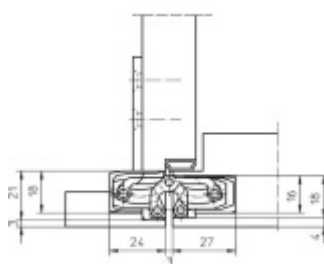

Tectus 240 3D F1 - sada pantů + plechů 240 FZ pro obložkovou zárubeň a magnetického zámku EFB Cylindrická vložka

ID produktu: 14321

Pro velkoobchodní zákazníky je tato sada za speciální cenu, která se zobrazí pouze registrovaným a přihlášeným uživatelům.

Sada obsahuje 2x pant Tectus 240 3D + 2x upevnění Tectus 240 FZ + 1x Magnetický zámek EFB.

Pro správné objednání je potřeba vybrat typ magnetického zámku v sadě.

V případě objednání sady WC zámku se čtyřhranem 8 mm, bude rozteč zámku 78 mm!

Technické detaily a popis k jednotlivým produktům v sadě naleznete zde:

[Dveřní panty Tectus 240 3D N](#)

[Upevňovací deska pro obložkové zárubně Tectus 240 3D](#)

[Magnetické zámky EFB](#)

Vaše cena bez DPH

80,41 €

Vaše cena s DPH

97,29 €

Zobrazit produkt