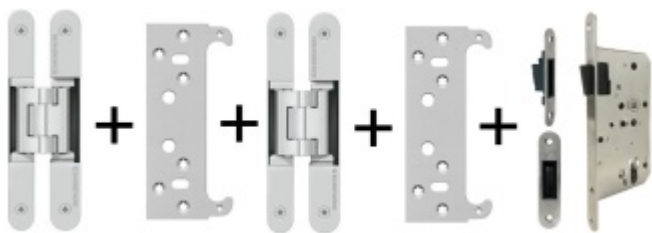

## Tectus 240 3D F1 - sada pantů + plechů 240 FZ pro obložkovou zárubeň a magnetického zámku EFB Obyčejný klíč

ID produktu: 14323

*Pro velkoobchodní zákazníky je tato sada za speciální cenu, která se zobrazí pouze **registrovaným** a přihlášeným uživatelům.*

**Sada obsahuje 2x pant Tectus 240 3D + 2x upevnění Tectus 240 FZ + 1x Magnetický zámek EFB.**

Pro správné objednání je potřeba vybrat typ magnetického zámku v sadě.

V případě objednání sady WC zámku se čtyřhranem 8 mm, bude rozteč zámku 78 mm!

Technické detaily a popis k jednotlivým produktům v sadě naleznete zde:

[Dveřní panty Tectus 240 3D N](#)

[Upevňovací deska pro obložkové zárubně Tectus 240 3D](#)

[Magnetické zámky EFB](#)

**Vaše cena bez DPH**