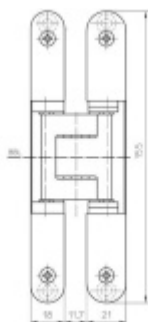

Produktový list

platný k 5. 6. 2026

luxusnikovani.cz
DELIVERED BY EFB

Tectus 240 3D F1 - sada pantů + plechů 240 FZ pro obložkovou zárubeň a magnetického zámku EFB Obyčejný klíč

ID produktu: 14323

*Pro velkoobchodní zákazníky je tato sada za speciální cenu, která se zobrazí pouze **registrovaným** a přihlášeným uživatelům.*

Sada obsahuje 2x pant Tectus 240 3D + 2x upevnění Tectus 240 FZ + 1x Magnetický zámek EFB.

Pro správné objednání je potřeba vybrat typ magnetického zámku v sadě.

V případě objednání sady WC zámku se čtyřhranem 8 mm, bude rozteč zámku 78 mm!

Technické detaily a popis k jednotlivým produktům v sadě naleznete zde:

[Dveřní panty Tectus 240 3D N](#)

[Upevňovací deska pro obložkové zárubně Tectus 240 3D](#)

[Magnetické zámky EFB](#)

Vaše cena bez DPH

1 970 Kč

Vaše cena s DPH

2 383,7 Kč

Zobrazit produkt