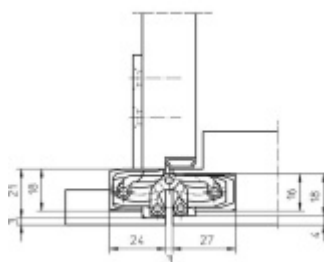

Produktový list

platný k 5. 6. 2026

luxusnikovani.cz
DELIVERED BY EFB

Tectus 240 3D F1 - sada pantů + plechů 240 FZ pro obložkovou zárubeň a magnetického zámku EFB Obyčejný klíč

ID produktu: 14323

*Pro velkoobchodní zákazníky je tato sada za speciální cenu, která se zobrazí pouze **registrovaným** a přihlášeným uživatelům.*

Sada obsahuje 2x pant Tectus 240 3D + 2x upevnění Tectus 240 FZ + 1x Magnetický zámek EFB.

Pro správné objednání je potřeba vybrat typ magnetického zámku v sadě.

V případě objednání sady WC zámku se čtyřhranem 8 mm, bude rozteč zámku 78 mm!

Technické detaily a popis k jednotlivým produktům v sadě naleznete zde:

[Dveřní panty Tectus 240 3D N](#)

[Upevňovací deska pro obložkové zárubně Tectus 240 3D](#)

[Magnetické zámky EFB](#)

Vaše cena bez DPH

1 970 Kč

Vaše cena s DPH

2 383,7 Kč

Zobrazit produkt