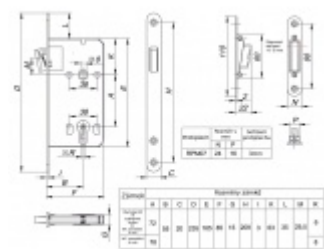

Produktový list

platný k 5. 6. 2026

luxusnikovani.cz
DELIVERED BY EFB

Tectus 240 3D F1 - sada pantů + plechů 240 FZ pro obložkovou zárubeň a magnetického zámku EFB Obyčejný klíč

ID produktu: 14323

*Pro velkoobchodní zákazníky je tato sada za speciální cenu, která se zobrazí pouze **registrovaným** a přihlášeným uživatelům.*

Sada obsahuje 2x pant Tectus 240 3D + 2x upevnění Tectus 240 FZ + 1x Magnetický zámek EFB.

Pro správné objednání je potřeba vybrat typ magnetického zámku v sadě.

V případě objednání sady WC zámku se čtyřhranem 8 mm, bude rozteč zámku 78 mm!

Technické detaily a popis k jednotlivým produktům v sadě naleznete zde:

[Dveřní panty Tectus 240 3D N](#)

[Upevňovací deska pro obložkové zárubně Tectus 240 3D](#)

[Magnetické zámky EFB](#)

Vaše cena bez DPH

80,41 €

Vaše cena s DPH

97,29 €

Zobrazit produkt