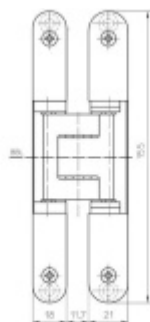

Produktový list

platný k 5. 6. 2026

luxusnikovani.cz
DELIVERED BY EFB

Tectus 240 3D F1 - sada pantů + plechů 240 FZ pro obložkovou zárubeň a magnetického zámku EFB Obyčejný klíč

ID produktu: 14323

*Pro velkoobchodní zákazníky je tato sada za speciální cenu, která se zobrazí pouze **registrovaným** a přihlášeným uživatelům.*

Sada obsahuje 2x pant Tectus 240 3D + 2x upevnění Tectus 240 FZ + 1x Magnetický zámek EFB.

Pro správné objednání je potřeba vybrat typ magnetického zámku v sadě.

V případě objednání sady WC zámku se čtyřhranem 8 mm, bude rozteč zámku 78 mm!

Technické detaily a popis k jednotlivým produktům v sadě naleznete zde:

[Dveřní panty Tectus 240 3D N](#)

[Upevňovací deska pro obložkové zárubně Tectus 240 3D](#)

[Magnetické zámky EFB](#)

Vaše cena bez DPH

80,41 €

Vaše cena s DPH

97,29 €

Zobrazit produkt