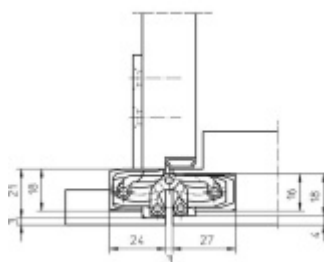

Produktový list

platný k 5. 6. 2026

luxusnikovani.cz
DELIVERED BY EFB

Tectus 240 3D F1 - sada pantů + plechů 240 FZ pro obložkovou zárubeň a magnetického zámku EFB Obyčejný klíč

ID produktu: 14323

*Pro velkoobchodní zákazníky je tato sada za speciální cenu, která se zobrazí pouze **registrovaným** a přihlášeným uživatelům.*

Sada obsahuje 2x pant Tectus 240 3D + 2x upevnění Tectus 240 FZ + 1x Magnetický zámek EFB.

Pro správné objednání je potřeba vybrat typ magnetického zámku v sadě.

V případě objednání sady WC zámku se čtyřhranem 8 mm, bude rozteč zámku 78 mm!

Technické detaily a popis k jednotlivým produktům v sadě naleznete zde:

[Dveřní panty Tectus 240 3D N](#)

[Upevňovací deska pro obložkové zárubně Tectus 240 3D](#)

[Magnetické zámky EFB](#)

Vaše cena bez DPH

80,41 €

Vaše cena s DPH

97,29 €

Zobrazit produkt