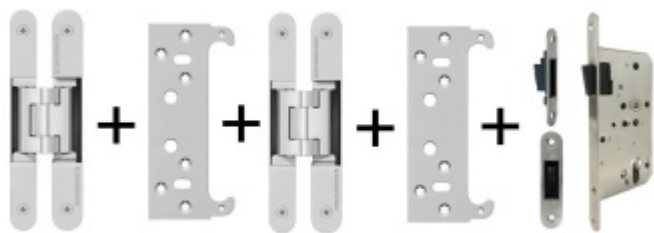

Produktový list

platný k 5. 6. 2026

luxusnikovani.cz
DELIVERED BY EFB

Tectus 240 3D F1 - sada pantů + plechů 240 FZ pro obložkovou zárubeň a magnetického zámku EFB Obyčejný klíč

ID produktu: 14323

*Pro velkoobchodní zákazníky je tato sada za speciální cenu, která se zobrazí pouze **registrovaným** a přihlášeným uživatelům.*

Sada obsahuje 2x pant Tectus 240 3D + 2x upevnění Tectus 240 FZ + 1x Magnetický zámek EFB.

Pro správné objednání je potřeba vybrat typ magnetického zámku v sadě.

V případě objednání sady WC zámku se čtyřhranem 8 mm, bude rozteč zámku 78 mm!

Technické detaily a popis k jednotlivým produktům v sadě naleznete zde:

[Dveřní panty Tectus 240 3D N](#)

[Upevňovací deska pro obložkové zárubně Tectus 240 3D](#)

[Magnetické zámky EFB](#)

Vaše cena bez DPH