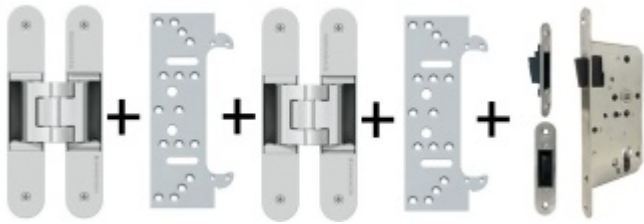

Produktový list

platný k 5. 6. 2026

luxusnikovani.cz
DELIVERED BY EFB

Tectus 340 3D F1 - sada pantů + plechů 340 FZ pro obložkovou zárubeň a magnetického zámku EFB

SIMONSWERK

Pro velkoobchodní zákazníky je tato sada za speciální cenu, která se zobrazí pouze [registrovaným](#) a přihlášeným uživatelům.

Sada obsahuje 2x pant Tectus 340 3D + 2x upevnění Tectus 340 FZ + 1x Magnetický zámek EFB.

Pro správné objednání je potřeba vybrat typ magnetického zámku v sadě.

V případě objednání sady WC zámku se čtyřhranem 8 mm, bude rozteč zámku 78 mm!

Technické detaily a popis k jednotlivým produktům v sadě naleznete zde:

[Dveřní panty Tectus 340 3D](#)

[Upevňovací deska pro obložkové zárubně Tectus 340 3D](#)

[Magnetické zámky EFB](#)

Cylindrická vložka

DETAIL

Produkt je skladem **2 115 Kč bez DPH**
2 559,15 Kč s DPH

WC uzamykání, čtyřhran 6 mm

[Tectus 340 3D F1 - sada pantů + plechů 340 FZ pro obložkovou zárubeň a magnetického zámku EFB](#)
[WC uzamykání, čtyřhran 6 mm](#)