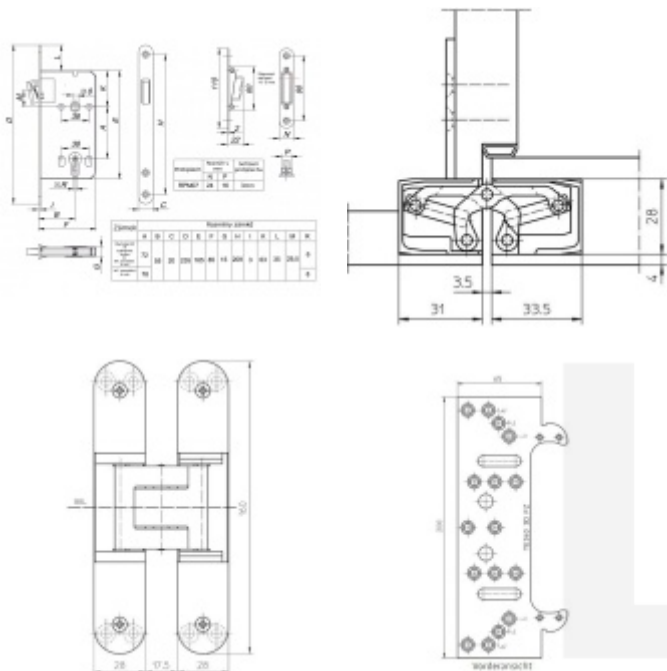

Sada obsahuje 2x pant Tectus 340 3D + 2x upevnění Tectus 340 FZ + 1x Magnetický zámek EFB.

Pro správné objednání je potřeba vybrat typ magnetického zámku v sadě.

V případě objednání sady WC zámku se čtyřhranem 8 mm, bude rozteč zámku 78 mm!

Technické detaily a popis k jednotlivým produktům v sadě naleznete zde:

[Dveřní panty Tectus 340 3D](#)

[Upevňovací deska pro obložkové zárubně Tectus 340 3D](#)

[Magnetické zámky EFB](#)

Cylindrická vložka