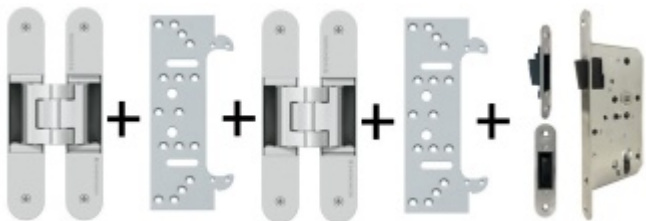

Produktový list

platný k 21. 4. 2026

luxusnikovani.cz
DELIVERED BY EFB

Tectus 340 3D F1 - sada pantů + plechů 340 FZ pro obložkovou zárubeň a magnetického zámku EFB

SIMONSWERK

Pro velkoobchodní zákazníky je tato sada za speciální cenu, která se zobrazí pouze [registrovaným](#) a přihlášeným uživatelům.

Sada obsahuje 2x pant Tectus 340 3D + 2x upevnění Tectus 340 FZ + 1x Magnetický zámek EFB.

Pro správné objednání je potřeba vybrat typ magnetického zámku v sadě.

V případě objednání sady WC zámku se čtyřhranem 8 mm, bude rozteč zámku 78 mm!

Technické detaily a popis k jednotlivým produktům v sadě naleznete zde:

[Dveřní panty Tectus 340 3D](#)

[Upevňovací deska pro obložkové zárubně Tectus 340 3D](#)

[Magnetické zámky EFB](#)

Cylindrická vložka

DETAIL

Produkt je skladem **2 115 Kč bez DPH**
2 559,15 Kč s DPH

WC uzamykání, čtyřhran 6 mm

[Tectus 340 3D F1 - sada pantů + plechů 340 FZ pro obložkovou zárubeň a magnetického zámku EFB](#)
[WC uzamykání, čtyřhran 6 mm](#)