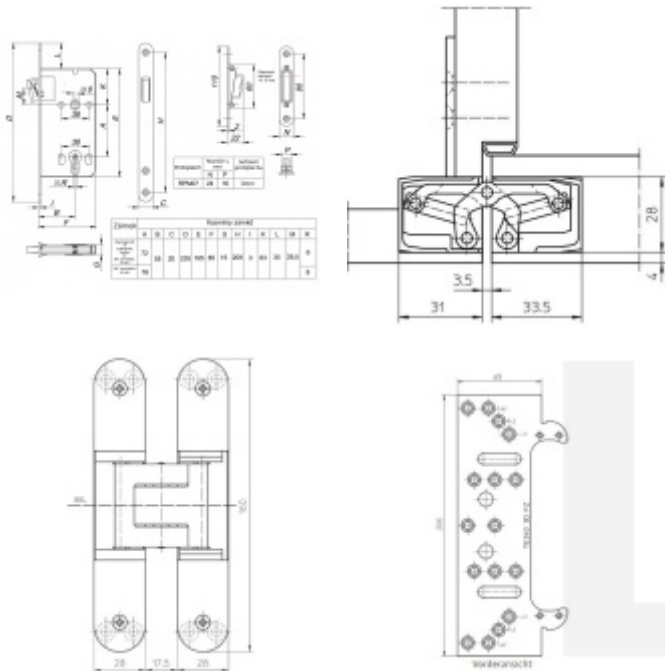

Sada obsahuje 2x pant Tectus 340 3D + 2x upevnění Tectus 340 FZ + 1x Magnetický zámek EFB.

Pro správné objednání je potřeba vybrat typ magnetického zámku v sadě.

V případě objednání sady WC zámku se čtyřhranem 8 mm, bude rozteč zámku 78 mm!

Technické detaily a popis k jednotlivým produktům v sadě naleznete zde:

[Dveřní panty Tectus 340 3D](#)

[Upevňovací deska pro obložkové zárubně Tectus 340 3D](#)

[Magnetické zámky EFB](#)

Cylindrická vložka