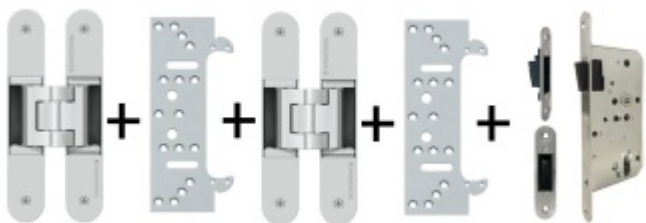

Produktový list

platný k 7. 6. 2026

luxusnikovani.cz
DELIVERED BY EFB

Tectus 340 3D F1 - sada pantů + plechů 340 FZ pro obložkovou zárubeň a magnetického zámku EFB

SIMONSWERK

Pro velkoobchodní zákazníky je tato sada za speciální cenu, která se zobrazí pouze [registrovaným](#) a přihlášeným uživatelům.

Sada obsahuje 2x pant Tectus 340 3D + 2x upevnění Tectus 340 FZ + 1x Magnetický zámek EFB.

Pro správné objednání je potřeba vybrat typ magnetického zámku v sadě.

V případě objednání sady WC zámku se čtyřhranem 8 mm, bude rozteč zámku 78 mm!

Technické detaily a popis k jednotlivým produktům v sadě naleznete zde:

[Dveřní panty Tectus 340 3D](#)

[Upevňovací deska pro obložkové zárubně Tectus 340 3D](#)

[Magnetické zámky EFB](#)

Cylindrická vložka

DETAIL

Produkt je skladem **86,33 € bez DPH**
104,46 € s DPH

WC uzamykání, čtyřhran 6 mm

[Tectus 340 3D F1 - sada pantů + plechů 340 FZ pro obložkovou zárubeň a magnetického zámku EFB](#)
[WC uzamykání, čtyřhran 6 mm](#)