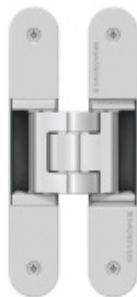

Sada obsahuje 2x pant Tectus 340 3D + 2x upevnění Tectus 340 FZ + 1x Magnetický zámek EFB.

Pro správné objednání je potřeba vybrat typ magnetického zámku v sadě.

V případě objednání sady WC zámku se čtyřhranem 8 mm, bude rozteč zámku 78 mm!

DETAIL

Produkt je skladem **86,33 € bez DPH**
104,46 € s DPH

WC uzamykání, čtyřhran 6 mm

[Tectus 340 3D F1 - sada pantů + plechů 340 FZ pro obložkovou zárubeň a magnetického zámku EFB](#)
[WC uzamykání, čtyřhran 6 mm](#)

DETAIL

Produkt je skladem **86,33 € bez DPH**
104,46 € s DPH

WC uzamykání, čtyřhran 8 mm

[Tectus 340 3D F1 - sada pantů + plechů 340 FZ pro obložkovou zárubeň a magnetického zámku EFB](#)
[WC uzamykání, čtyřhran 8 mm](#)

DETAIL

Produkt je skladem **84,61 € bez DPH**
102,38 € s DPH

PODOBNÉ PRODUKTY

**Tectus 340 3D F1 stříbrný
AKCE - skrytý pant pro
bezfalcové dveře**

SIMONSWERK

OD 29,59 €

více jak 10 ks

**Tectus 340 3D - skrytý pant
pro bezfalcové dveře,
povrchové úpravy**