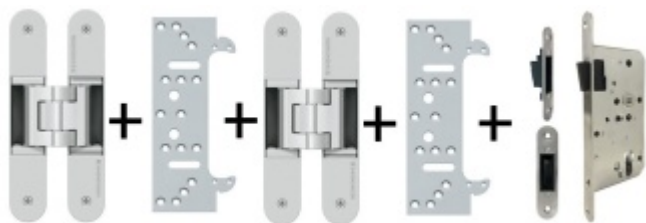

Produktový list

platný k 23. 4. 2026

luxusnikovani.cz
DELIVERED BY EFB

Tectus 340 3D F1 - sada pantů + plechů 340 FZ pro obložkovou zárubeň a magnetického zámku EFB

SIMONSWERK

Pro velkoobchodní zákazníky je tato sada za speciální cenu, která se zobrazí pouze [registrovaným](#) a přihlášeným uživatelům.

Sada obsahuje 2x pant Tectus 340 3D + 2x upevnění Tectus 340 FZ + 1x Magnetický zámek EFB.

Pro správné objednání je potřeba vybrat typ magnetického zámku v sadě.

V případě objednání sady WC zámku se čtyřhranem 8 mm, bude rozteč zámku 78 mm!

Technické detaily a popis k jednotlivým produktům v sadě naleznete zde:

[Dveřní panty Tectus 340 3D](#)

[Upevňovací deska pro obložkové zárubně Tectus 340 3D](#)

[Magnetické zámky EFB](#)

Cylindrická vložka

DETAIL

Produkt je skladem **86,33 € bez DPH**
104,46 € s DPH

WC uzamykání, čtyřhran 6 mm

[Tectus 340 3D F1 - sada pantů + plechů 340 FZ pro obložkovou zárubeň a magnetického zámku EFB](#)
[WC uzamykání, čtyřhran 6 mm](#)