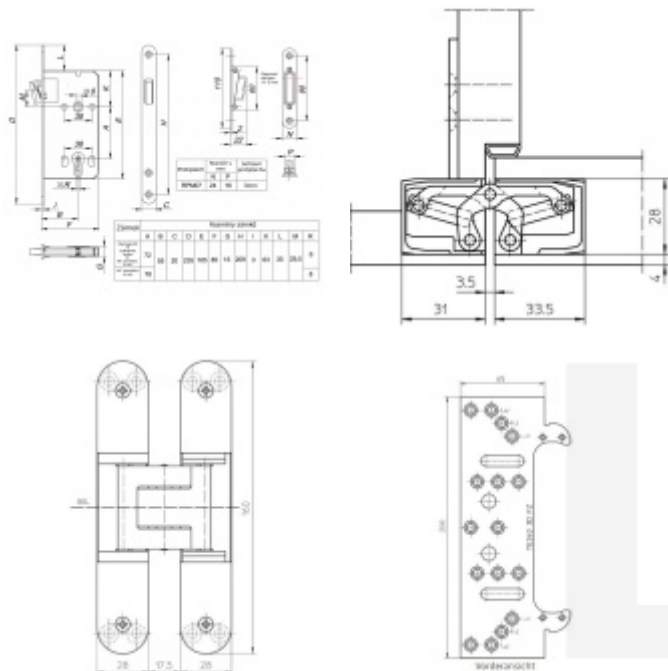

Sada obsahuje 2x pant Tectus 340 3D + 2x upevnění Tectus 340 FZ + 1x Magnetický zámek EFB.

Pro správné objednání je potřeba vybrat typ magnetického zámku v sadě.

V případě objednání sady WC zámku se čtyřhranem 8 mm, bude rozteč zámku 78 mm!

Technické detaily a popis k jednotlivým produktům v sadě naleznete zde:

[Dveřní panty Tectus 340 3D](#)

[Upevňovací deska pro obložkové zárubně Tectus 340 3D](#)

[Magnetické zámky EFB](#)

Cylindrická vložka