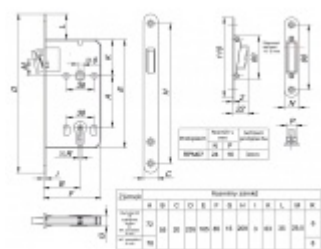

Pro správné objednání je potřeba vybrat typ magnetického zámku v sadě.

V případě objednání sady WC zámku se čtyřhranem 8 mm, bude rozteč zámku 78 mm!

Technické detaily a popis k jednotlivým produktům v sadě naleznete zde:

[Dveřní panty Tectus 340 3D](#)

[Upevňovací deska pro obložkové zárubně Tectus 340 3D](#)

[Magnetické zámky EFB](#)

Vaše cena bez DPH

2 115 Kč

Vaše cena s DPH

2 559,15 Kč

Zobrazit produkt