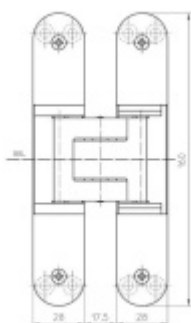

Pro správné objednání je potřeba vybrat typ magnetického zámku v sadě.

V případě objednání sady WC zámku se čtyřhranem 8 mm, bude rozteč zámku 78 mm!

Technické detaily a popis k jednotlivým produktům v sadě naleznete zde:

[Dveřní panty Tectus 340 3D](#)

[Upevňovací deska pro obložkové zárubně Tectus 340 3D](#)

[Magnetické zámky EFB](#)

Vaše cena bez DPH

2 115 Kč

Vaše cena s DPH

2 559,15 Kč

Zobrazit produkt