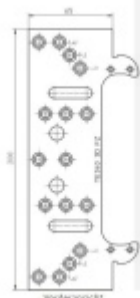

Pro správné objednání je potřeba vybrat typ magnetického zámku v sadě.

V případě objednání sady WC zámku se čtyřhranem 8 mm, bude rozteč zámku 78 mm!

Technické detaily a popis k jednotlivým produktům v sadě naleznete zde:

[Dveřní panty Tectus 340 3D](#)

[Upevňovací deska pro obložkové zárubně Tectus 340 3D](#)

[Magnetické zámky EFB](#)

Vaše cena bez DPH

2 115 Kč

Vaše cena s DPH

2 559,15 Kč

Zobrazit produkt