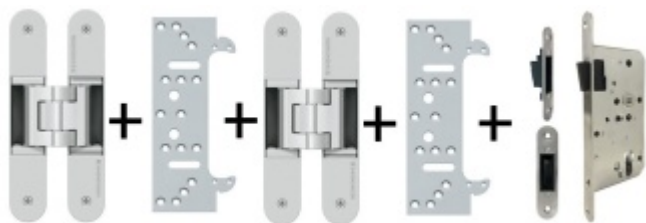

Produktový list

platný k 25. 4. 2026

luxusnikovani.cz
DELIVERED BY EFB

Tectus 340 3D F1 - sada pantů + plechů 340 FZ pro obložkovou zárubeň a magnetického zámku EFB Obyčejný klíč

SIMONSWERK

ID produktu: 14325

Pro velkoobchodní zákazníky je tato sada za speciální cenu, která se zobrazí pouze registrovaným a přihlášeným uživatelům.

Sada obsahuje 2x pant Tectus 340 3D + 2x upevnění Tectus 340 FZ + 1x Magnetický zámek EFB.

Pro správné objednání je potřeba vybrat typ magnetického zámku v sadě.

V případě objednání sady WC zámku se čtyřhranem 8 mm, bude rozteč zámku 78 mm!

Technické detaily a popis k jednotlivým produktům v sadě naleznete zde:

[Dveřní panty Tectus 340 3D](#)

[Upevňovací deska pro obložkové zárubně Tectus 340 3D](#)

[Magnetické zámky EFB](#)

Vaše cena bez DPH

2 115 Kč

Vaše cena s DPH

2 559,15 Kč

Zobrazit produkt