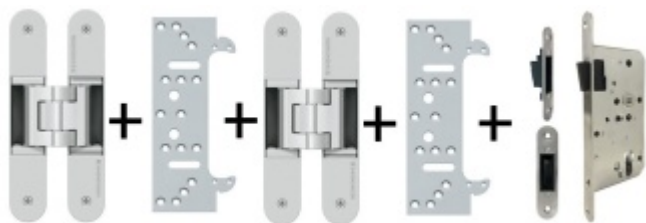

Produktový list

platný k 9. 6. 2026

luxusnikovani.cz
DELIVERED BY EFB

Tectus 340 3D F1 - sada pantů + plechů 340 FZ pro obložkovou zárubeň a magnetického zámku EFB Obyčejný klíč

SIMONSWERK

ID produktu: 14325

*Pro velkoobchodní zákazníky je tato sada za speciální cenu, která se zobrazí pouze **registrovaným** a přihlášeným uživatelům.*

Sada obsahuje 2x pant Tectus 340 3D + 2x upevnění Tectus 340 FZ + 1x Magnetický zámek EFB.

Pro správné objednání je potřeba vybrat typ magnetického zámku v sadě.

V případě objednání sady WC zámku se čtyřhranem 8 mm, bude rozteč zámku 78 mm!

Technické detaily a popis k jednotlivým produktům v sadě naleznete zde:

[Dveřní panty Tectus 340 3D](#)

[Upevňovací deska pro obložkové zárubně Tectus 340 3D](#)

[Magnetické zámky EFB](#)

Vaše cena bez DPH

2 115 Kč

Vaše cena s DPH

2 559,15 Kč

Zobrazit produkt