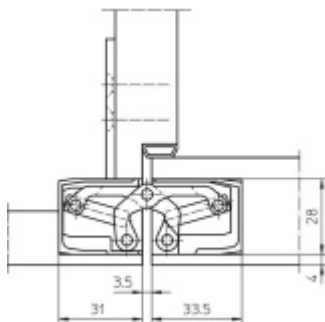

Pro správné objednání je potřeba vybrat typ magnetického zámku v sadě.

V případě objednání sady WC zámku se čtyřhranem 8 mm, bude rozteč zámku 78 mm!

Technické detaily a popis k jednotlivým produktům v sadě naleznete zde:

[Dveřní panty Tectus 340 3D](#)

[Upevňovací deska pro obložkové zárubně Tectus 340 3D](#)

[Magnetické zámky EFB](#)

Vaše cena bez DPH

2 115 Kč

Vaše cena s DPH

2 559,15 Kč

Zobrazit produkt