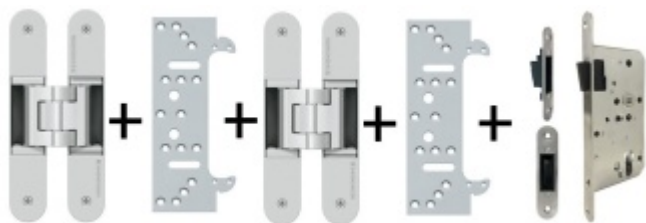

Produktový list

platný k 23. 4. 2026

luxusnikovani.cz
DELIVERED BY EFB

Tectus 340 3D F1 - sada pantů + plechů 340 FZ pro obložkovou zárubeň a magnetického zámku EFB Obyčejný klíč

SIMONSWERK

ID produktu: 14325

*Pro velkoobchodní zákazníky je tato sada za speciální cenu, která se zobrazí pouze **registrovaným** a přihlášeným uživatelům.*

Sada obsahuje 2x pant Tectus 340 3D + 2x upevnění Tectus 340 FZ + 1x Magnetický zámek EFB.

Pro správné objednání je potřeba vybrat typ magnetického zámku v sadě.

V případě objednání sady WC zámku se čtyřhranem 8 mm, bude rozteč zámku 78 mm!

Technické detaily a popis k jednotlivým produktům v sadě naleznete zde:

[Dveřní panty Tectus 340 3D](#)

[Upevňovací deska pro obložkové zárubně Tectus 340 3D](#)

[Magnetické zámky EFB](#)

Vaše cena bez DPH

86,33 €

Vaše cena s DPH

104,46 €

Zobrazit produkt