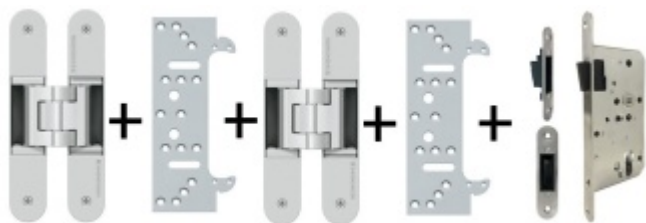

## Tectus 340 3D F1 - sada pantů + plechů 340 FZ pro obložkovou zárubeň a magnetického zámku EFB Obyčejný klíč

**SIMONSWERK**

ID produktu: 14325

*Pro velkoobchodní zákazníky je tato sada za speciální cenu, která se zobrazí pouze **registrovaným** a přihlášeným uživatelům.*

**Sada obsahuje 2x pant Tectus 340 3D + 2x upevnění Tectus 340 FZ + 1x Magnetický zámek EFB.**

Pro správné objednání je potřeba vybrat typ magnetického zámku v sadě.

V případě objednání sady WC zámku se čtyřhranem 8 mm, bude rozteč zámku 78 mm!

Technické detaily a popis k jednotlivým produktům v sadě naleznete zde:

[Dveřní panty Tectus 340 3D](#)

[Upevňovací deska pro obložkové zárubně Tectus 340 3D](#)

[Magnetické zámky EFB](#)

**Vaše cena bez DPH**