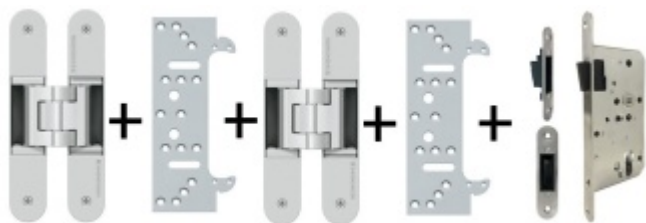

Produktový list

platný k 4. 6. 2026

luxusnikovani.cz
DELIVERED BY EFB

Tectus 340 3D F1 - sada pantů + plechů 340 FZ pro obložkovou zárubeň a magnetického zámku EFB Cylindrická vložka

SIMONSWERK

ID produktu: 14327

*Pro velkoobchodní zákazníky je tato sada za speciální cenu, která se zobrazí pouze **registrovaným** a přihlášeným uživatelům.*

Sada obsahuje 2x pant Tectus 340 3D + 2x upevnění Tectus 340 FZ + 1x Magnetický zámek EFB.

Pro správné objednání je potřeba vybrat typ magnetického zámku v sadě.

V případě objednání sady WC zámku se čtyřhranem 8 mm, bude rozteč zámku 78 mm!

Technické detaily a popis k jednotlivým produktům v sadě naleznete zde:

[Dveřní panty Tectus 340 3D](#)

[Upevňovací deska pro obložkové zárubně Tectus 340 3D](#)

[Magnetické zámky EFB](#)

Vaše cena bez DPH

2 115 Kč

Vaše cena s DPH

2 559,15 Kč

Zobrazit produkt