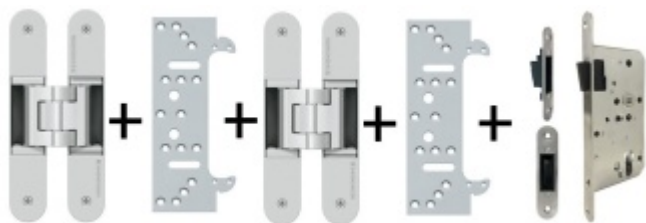

Produktový list

platný k 7. 6. 2026

luxusnikovani.cz
DELIVERED BY EFB

Tectus 340 3D F1 - sada pantů + plechů 340 FZ pro obložkovou zárubeň a magnetického zámku EFB Cylindrická vložka

SIMONSWERK

ID produktu: 14327

*Pro velkoobchodní zákazníky je tato sada za speciální cenu, která se zobrazí pouze **registrovaným** a **přihlášeným** uživatelům.*

Sada obsahuje 2x pant Tectus 340 3D + 2x upevnění Tectus 340 FZ + 1x Magnetický zámek EFB.

Pro správné objednání je potřeba vybrat typ magnetického zámku v sadě.

V případě objednání sady WC zámku se čtyřhranem 8 mm, bude rozteč zámku 78 mm!

Technické detaily a popis k jednotlivým produktům v sadě naleznete zde:

[Dveřní panty Tectus 340 3D](#)

[Upevňovací deska pro obložkové zárubně Tectus 340 3D](#)

[Magnetické zámky EFB](#)

Vaše cena bez DPH

86,33 €

Vaše cena s DPH

104,46 €

Zobrazit produkt