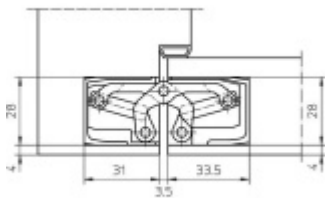

Sada obsahuje: 2x pant Tectus 340 3D + 1x Magnetický zámek EFB.

Pro správné objednání je potřeba vybrat typ magnetického zámku v sadě.

V případě objednání sady WC zámku se čtyřhranem 8 mm, bude rozteč zámku 78 mm!