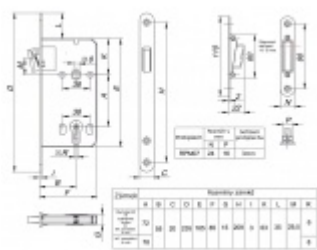

Sada obsahuje: 2x pant Tectus 340 3D + 1x Magnetický zámek EFB.

Pro správné objednání je potřeba vybrat typ magnetického zámku v sadě.

V případě objednání sady WC zámku se čtyřhranem 8 mm, bude rozteč zámku 78 mm!

Cylindrická vložka

[Tectus 340 3D F1 - sada pantů a magnetického zámku EFB](#)
[Cylindrická vložka](#)

DETAIL

Produkt je skladem **1 935 Kč bez DPH**
2 341,35 Kč s DPH

Obyčejný klíč

[Tectus 340 3D F1 - sada pantů a magnetického zámku EFB](#)
[Obyčejný klíč](#)

DETAIL

Produkt je skladem **1 935 Kč bez DPH**
2 341,35 Kč s DPH

WC uzamykání, čtyřhran 6 mm

[Tectus 340 3D F1 - sada pantů a magnetického zámku EFB](#)
[WC uzamykání, čtyřhran 6 mm](#)

DETAIL

Produkt je skladem **1 935 Kč bez DPH**
2 341,35 Kč s DPH