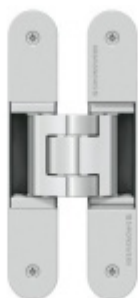

Sada obsahuje: 2x pant Tectus 340 3D + 1x Magnetický zámek EFB.

Pro správné objednání je potřeba vybrat typ magnetického zámku v sadě.

V případě objednání sady WC zámku se čtyřhranem 8 mm, bude rozteč zámku 78 mm!

Cylindrická vložka

[Tectus 340 3D F1 - sada pantů a magnetického zámku EFB](#)
[Cylindrická vložka](#)

DETAIL

Produkt je skladem **1 935 Kč bez DPH**
2 341,35 Kč s DPH

Obyčejný klíč

[Tectus 340 3D F1 - sada pantů a magnetického zámku EFB](#)
[Obyčejný klíč](#)

DETAIL

Produkt je skladem **1 935 Kč bez DPH**
2 341,35 Kč s DPH

WC uzamykání, čtyřhran 6 mm

[Tectus 340 3D F1 - sada pantů a magnetického zámku EFB](#)
[WC uzamykání, čtyřhran 6 mm](#)

DETAIL

Produkt je skladem **1 935 Kč bez DPH**
2 341,35 Kč s DPH

WC uzamykání, čtyřhran 8 mm

[Tectus 340 3D F1 - sada pantů a magnetického zámku EFB](#)
[WC uzamykání, čtyřhran 8 mm](#)

DETAIL

Produkt je skladem **1 895 Kč bez DPH**
2 292,95 Kč s DPH

PODOBNÉ PRODUKTY

**Tectus 340 3D F1 stříbrný
AKCE - skrytý pant pro
bezfalcové dveře**