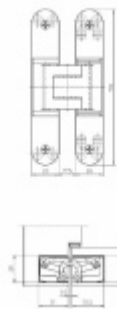

Produktový list

platný k 3. 5. 2026

luxusnikovani.cz
DELIVERED BY EFB

Tectus 340 3D F1 - sada pantů a magnetického zámku EFB

Pro velkoobchodní zákazníky je tato sada za speciální cenu, která se zobrazí pouze registrovaným a přihlášeným uživatelům.

Sada obsahuje: 2x pant Tectus 340 3D + 1x Magnetický zámek EFB.

Pro správné objednání je potřeba vybrat typ magnetického zámku v sadě.

V případě objednání sady WC zámku se čtyřhranem 8 mm, bude rozteč zámku 78 mm!

Cylindrická vložka

[Tectus 340 3D F1 - sada pantů a magnetického zámku EFB](#)
[Cylindrická vložka](#)

DETAIL

Produkt je skladem **1 935 Kč bez DPH**
2 341,35 Kč s DPH

Obyčejný klíč

[Tectus 340 3D F1 - sada pantů a magnetického zámku EFB](#)
[Obyčejný klíč](#)

DETAIL

Produkt je skladem **1 935 Kč bez DPH**
2 341,35 Kč s DPH

WC uzamykání, čtyřhran 6 mm

[Tectus 340 3D F1 - sada pantů a magnetického zámku EFB](#)
[WC uzamykání, čtyřhran 6 mm](#)

DETAIL

Produkt je skladem **1 935 Kč bez DPH**
2 341,35 Kč s DPH