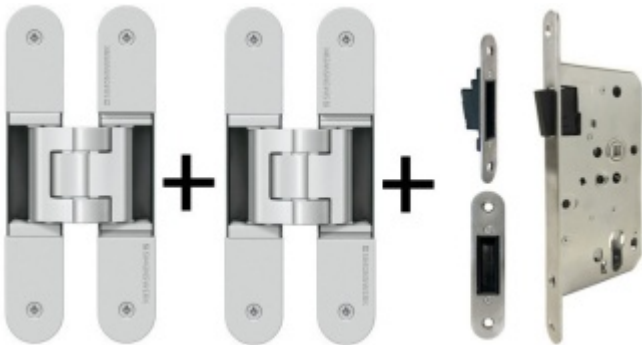

Produktový list

platný k 3. 5. 2026

luxusnikovani.cz
DELIVERED BY EFB

Tectus 340 3D F1 - sada pantů a magnetického zámku EFB

Pro velkoobchodní zákazníky je tato sada za speciální cenu, která se zobrazí pouze registrovaným a přihlášeným uživatelům.

Sada obsahuje: 2x pant Tectus 340 3D + 1x Magnetický zámek EFB.

Pro správné objednání je potřeba vybrat typ magnetického zámku v sadě.

V případě objednání sady WC zámku se čtyřhranem 8 mm, bude rozteč zámku 78 mm!

Cylindrická vložka

[Tectus 340 3D F1 - sada pantů a magnetického zámku EFB](#)
[Cylindrická vložka](#)

DETAIL

Produkt je skladem **1 935 Kč bez DPH**
2 341,35 Kč s DPH

Obyčejný klíč

[Tectus 340 3D F1 - sada pantů a magnetického zámku EFB](#)
[Obyčejný klíč](#)

DETAIL

Produkt je skladem **1 935 Kč bez DPH**
2 341,35 Kč s DPH

WC uzamykání, čtyřhran 6 mm

[Tectus 340 3D F1 - sada pantů a magnetického zámku EFB](#)
[WC uzamykání, čtyřhran 6 mm](#)

DETAIL

Produkt je skladem **1 935 Kč bez DPH**
2 341,35 Kč s DPH