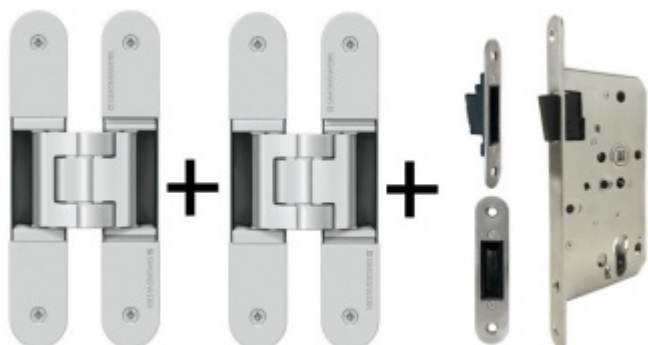

Produktový list

platný k 5. 6. 2026

luxusnikovani.cz
DELIVERED BY EFB

Tectus 340 3D F1 - sada pantů a magnetického zámku EFB

Pro velkoobchodní zákazníky je tato sada za speciální cenu, která se zobrazí pouze **registrovaným** a přihlášeným uživatelům.

Sada obsahuje: [2x pant Tectus 340 3D](#) + [1x Magnetický zámek EFB](#).

Pro správné objednání je potřeba vybrat typ magnetického zámku v sadě.

V případě objednání sady WC zámku se čtyřhranem 8 mm, bude rozteč zámku 78 mm!

Cylindrická vložka

[Tectus 340 3D F1 - sada pantů a magnetického zámku EFB](#)
[Cylindrická vložka](#)

DETAIL

Produkt je skladem **78,98 € bez DPH**
95,57 € s DPH

Obyčejný klíč

[Tectus 340 3D F1 - sada pantů a magnetického zámku EFB](#)
[Obyčejný klíč](#)

DETAIL

Produkt je skladem **78,98 € bez DPH**
95,57 € s DPH

WC uzamykání, čtyřhran 6 mm

[Tectus 340 3D F1 - sada pantů a magnetického zámku EFB](#)
[WC uzamykání, čtyřhran 6 mm](#)

DETAIL

Produkt je skladem **78,98 € bez DPH**
95,57 € s DPH