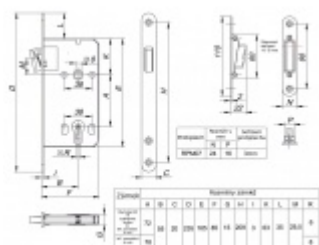

Sada obsahuje: [2x pant Tectus 340 3D](#) + [1x Magnetický zámek EFB](#).

Pro správné objednání je potřeba vybrat typ magnetického zámku v sadě.

V případě objednání sady WC zámku se čtyřhranem 8 mm, bude rozteč zámku 78 mm!

Cylindrická vložka

[Tectus 340 3D F1 - sada pantů a magnetického zámku EFB](#)
[Cylindrická vložka](#)

DETAIL

Produkt je skladem **78,98 € bez DPH**
95,57 € s DPH

Obyčejný klíč

[Tectus 340 3D F1 - sada pantů a magnetického zámku EFB](#)
[Obyčejný klíč](#)

DETAIL

Produkt je skladem **78,98 € bez DPH**
95,57 € s DPH

WC uzamykání, čtyřhran 6 mm

[Tectus 340 3D F1 - sada pantů a magnetického zámku EFB](#)
[WC uzamykání, čtyřhran 6 mm](#)

DETAIL

Produkt je skladem **78,98 € bez DPH**
95,57 € s DPH