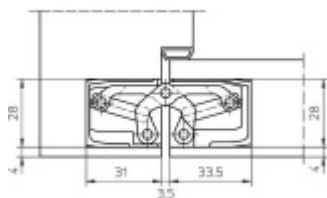

Sada obsahuje: [2x pant Tectus 340 3D](#) + [1x Magnetický zámek EFB](#).

Pro správné objednání je potřeba vybrat typ magnetického zámku v sadě.

V případě objednání sady WC zámku se čtyřhranem 8 mm, bude rozteč zámku 78 mm!