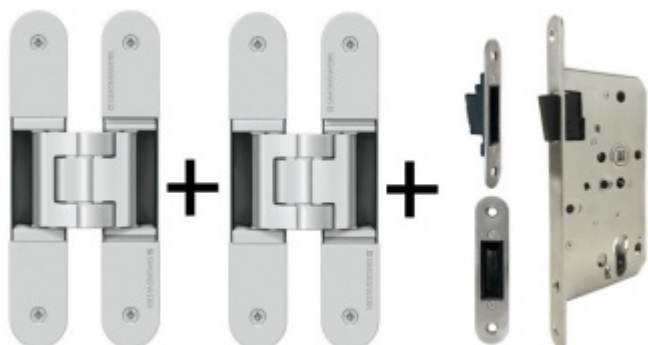

## Tectus 340 3D F1 - sada pantů a magnetického zámku EFB cylindrická vložka

ID produktu: 14329

*Pro velkoobchodní zákazníky je tato sada za speciální cenu, která se zobrazí pouze registrovaným a přihlášeným uživatelům.*

Sada obsahuje: 2x pant Tectus 340 3D + 1x Magnetický zámek EFB.

Pro správné objednání je potřeba vybrat typ magnetického zámku v sadě.

V případě objednání sady WC zámku se čtyřhranem 8 mm, bude rozteč zámku 78 mm!

## PODOBNÉ PRODUKTY

**Tectus 340 3D F1 stříbrný  
AKCE - skrytý pant pro  
bezfalcové dveře**

SIMONSWERK

---

**OD 725 Kč**

více jak 10 ks

**Tectus 340 3D - skrytý pant  
pro bezfalcové dveře,  
povrchové úpravy**