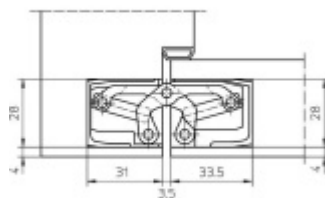

Sada obsahuje: 2x pant Tectus 340 3D + 1x Magnetický zámek EFB.

Pro správné objednání je potřeba vybrat typ magnetického zámku v sadě.

V případě objednání sady WC zámku se čtyřhranem 8 mm, bude rozteč zámku 78 mm!