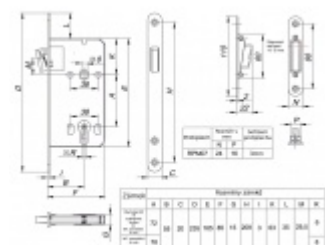

## Tectus 340 3D F1 - sada pantů a magnetického zámku EFB cylindrická vložka

ID produktu: 14329

*Pro velkoobchodní zákazníky je tato sada za speciální cenu, která se zobrazí pouze registrovaným a přihlášeným uživatelům.*

Sada obsahuje: 2x pant Tectus 340 3D + 1x Magnetický zámek EFB.

Pro správné objednání je potřeba vybrat typ magnetického zámku v sadě.

V případě objednání sady WC zámku se čtyřhranem 8 mm, bude rozteč zámku 78 mm!