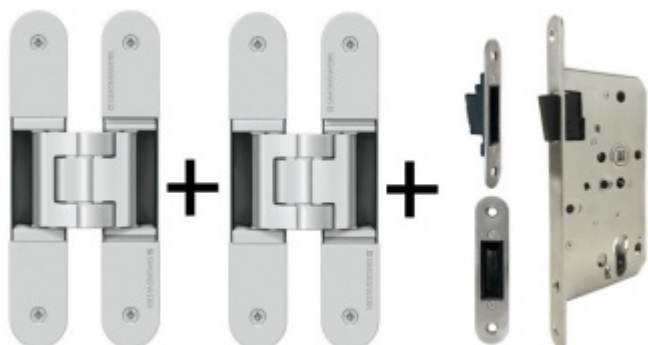

Produktový list

platný k 8. 5. 2026

luxusnikovani.cz
DELIVERED BY EFB

Tectus 340 3D F1 - sada pantů a magnetického zámku EFB cylindrická vložka

ID produktu: 14329

Pro velkoobchodní zákazníky je tato sada za speciální cenu, která se zobrazí pouze [registrovaným](#) a přihlášeným uživatelům.

Sada obsahuje: [2x pant Tectus 340 3D](#) + [1x Magnetický zámek EFB](#).

Pro správné objednání je potřeba vybrat typ magnetického zámku v sadě.

V případě objednání sady WC zámku se čtyřhranem 8 mm, bude rozteč zámku 78 mm!

více jak 10 ks

PODOBNÉ PRODUKTY

**Tectus 340 3D F1 stříbrný
AKCE - skrytý pant pro
bezfalcové dveře**

SIMONSWERK

OD 29,59 €

více jak 10 ks

**Tectus 340 3D - skrytý pant
pro bezfalcové dveře,
povrchové úpravy**