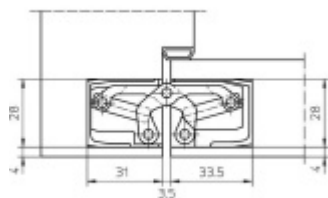

Sada obsahuje: [2x pant Tectus 340 3D](#) + [1x Magnetický zámek EFB](#).

Pro správné objednání je potřeba vybrat typ magnetického zámku v sadě.

V případě objednání sady WC zámku se čtyřhranem 8 mm, bude rozteč zámku 78 mm!