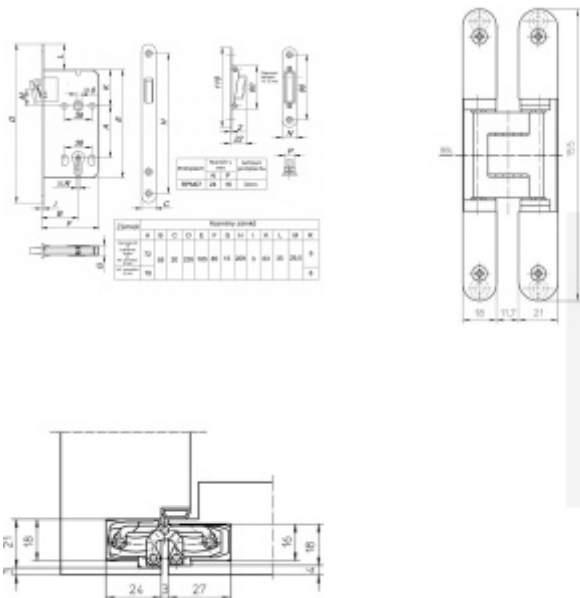

Sada obsahuje: **2x pant Tectus 240 3D** + **1x Magnetický zámek EFB**.

Pro správné objednání je potřeba vybrat typ magnetického zámku v sadě.

V případě objednání sady WC zámku se čtyřhranem 8 mm, bude rozteč zámku 78 mm!

DETAIL

Produkt je skladem **1 799 Kč bez DPH**
2 176,79 Kč s DPH

WC uzamykání, čtyřhran 6 mm

[Tectus 240 3D F1 sada pantu a magnetického zámku EFB](#)
[WC uzamykání, čtyřhran 6 mm](#)

DETAIL

Produkt je skladem **1 799 Kč bez DPH**
2 176,79 Kč s DPH