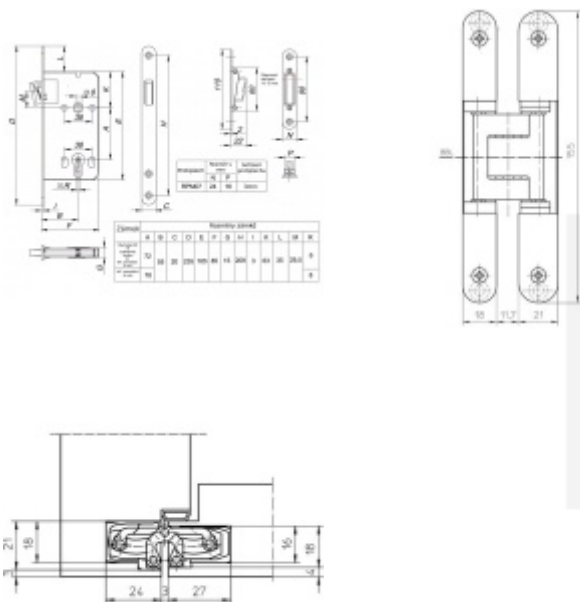

Sada obsahuje: [2x pant Tectus 240 3D](#) + [1x Magnetický zámek EFB](#).

Pro správné objednání je potřeba vybrat typ magnetického zámku v sadě.

V případě objednání sady WC zámku se čtyřhranem 8 mm, bude rozteč zámku 78 mm!

DETAIL

Produkt je skladem **73,43 € bez DPH**
88,85 € s DPH

WC uzamykání, čtyřhran 6 mm

[Tectus 240 3D F1 sada pantu a magnetického zámku EFB](#)
[WC uzamykání, čtyřhran 6 mm](#)

DETAIL

Produkt je skladem **73,43 € bez DPH**
88,85 € s DPH