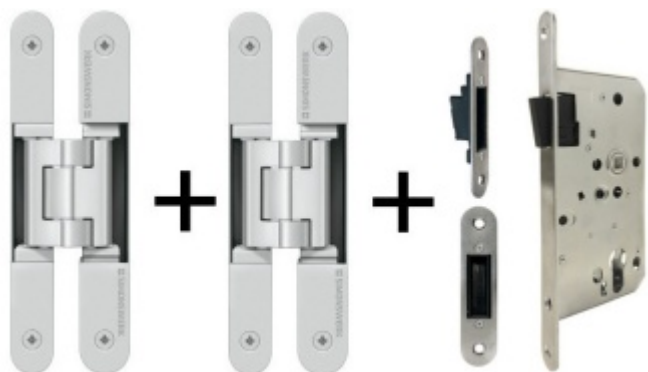

Produktový list

platný k 27. 4. 2026

luxusnikovani.cz
DELIVERED BY EFB

Tectus 240 3D F1 sada pantu a magnetického zámku EFB

Pro velkoobchodní zákazníky je tato sada za speciální cenu, která se zobrazí pouze **registrovaným** a přihlášeným uživatelům.

Sada obsahuje: [2x pant Tectus 240 3D](#) + [1x Magnetický zámek EFB](#).

Pro správné objednání je potřeba vybrat typ magnetického zámku v sadě.

V případě objednání sady WC zámku se čtyřhranem 8 mm, bude rozteč zámku 78 mm!

Cylindrická vložka

[Tectus 240 3D F1 sada pantu a magnetického zámku EFB](#)
[Cylindrická vložka](#)

DETAIL

Produkt je skladem **73,43 € bez DPH**
88,85 € s DPH

Obyčejný klíč

[Tectus 240 3D F1 sada pantu a magnetického zámku EFB](#)
[Obyčejný klíč](#)

WC uzamykání, čtyřhran 8 mm

[Tectus 240 3D F1 sada pantu a magnetického zámku EFB](#)
[WC uzamykání, čtyřhran 8 mm](#)

DETAIL

Produkt je skladem **72 € bez DPH**
87,12 € s DPH

PODOBNÉ PRODUKTY

**Tectus 240 3D - skrytý pant
pro bezfalcové dveře,
povrchové úpravy**