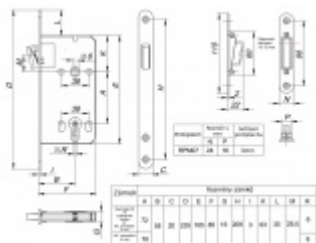

Tectus 240 3D F1 sada pantu a magnetického zámku EFB Obyčejný klíč

ID produktu: 14333

Pro velkoobchodní zákazníky je tato sada za speciální cenu, která se zobrazí pouze registrovaným a přihlášeným uživatelům.

Sada obsahuje: 2x pant Tectus 240 3D + 1x Magnetický zámek EFB.

Pro správné objednání je potřeba vybrat typ magnetického zámku v sadě.

V případě objednání sady WC zámku se čtyřhranem 8 mm, bude rozteč zámku 78 mm!