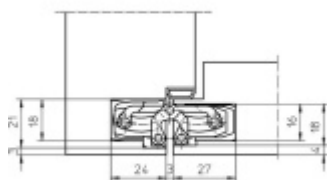

Tectus 240 3D F1 sada pantu a magnetického zámku EFB Obyčejný klíč

ID produktu: 14333

Pro velkoobchodní zákazníky je tato sada za speciální cenu, která se zobrazí pouze registrovaným a přihlášeným uživatelům.

Sada obsahuje: 2x pant Tectus 240 3D + 1x Magnetický zámek EFB.

Pro správné objednání je potřeba vybrat typ magnetického zámku v sadě.

V případě objednání sady WC zámku se čtyřhranem 8 mm, bude rozteč zámku 78 mm!