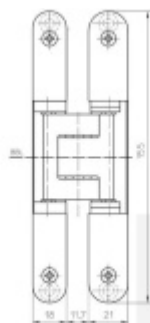

Tectus 240 3D F1 sada pantu a magnetického zámku EFB Obyčejný klíč

ID produktu: 14333

Pro velkoobchodní zákazníky je tato sada za speciální cenu, která se zobrazí pouze registrovaným a přihlášeným uživatelům.

Sada obsahuje: 2x pant Tectus 240 3D + 1x Magnetický zámek EFB.

Pro správné objednání je potřeba vybrat typ magnetického zámku v sadě.

V případě objednání sady WC zámku se čtyřhranem 8 mm, bude rozteč zámku 78 mm!