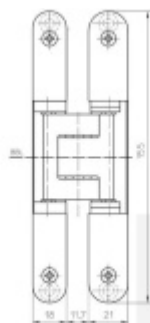

## Tectus 240 3D F1 sada pantu a magnetického zámku EFB Obyčejný klíč

ID produktu: 14333

*Pro velkoobchodní zákazníky je tato sada za speciální cenu, která se zobrazí pouze registrovaným a přihlášeným uživatelům.*

Sada obsahuje: 2x pant Tectus 240 3D + 1x Magnetický zámek EFB.

Pro správné objednání je potřeba vybrat typ magnetického zámku v sadě.

V případě objednání sady WC zámku se čtyřhranem 8 mm, bude rozteč zámku 78 mm!