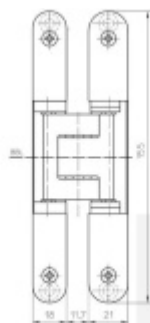

Produktový list

platný k 22. 4. 2026

luxusnikovani.cz
DELIVERED BY EFB

Tectus 240 3D F1 sada pantu a magnetického zámku EFB Obyčejný klíč

ID produktu: 14333

Pro velkoobchodní zákazníky je tato sada za speciální cenu, která se zobrazí pouze registrovaným a přihlášeným uživatelům.

Sada obsahuje: 2x pant Tectus 240 3D + 1x Magnetický zámek EFB.

Pro správné objednání je potřeba vybrat typ magnetického zámku v sadě.

V případě objednání sady WC zámku se čtyřhranem 8 mm, bude rozteč zámku 78 mm!