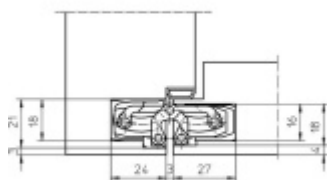

Produktový list

platný k 22. 4. 2026

luxusnikovani.cz
DELIVERED BY EFB

Tectus 240 3D F1 sada pantu a magnetického zámku EFB Obyčejný klíč

ID produktu: 14333

Pro velkoobchodní zákazníky je tato sada za speciální cenu, která se zobrazí pouze registrovaným a přihlášeným uživatelům.

Sada obsahuje: 2x pant Tectus 240 3D + 1x Magnetický zámek EFB.

Pro správné objednání je potřeba vybrat typ magnetického zámku v sadě.

V případě objednání sady WC zámku se čtyřhranem 8 mm, bude rozteč zámku 78 mm!