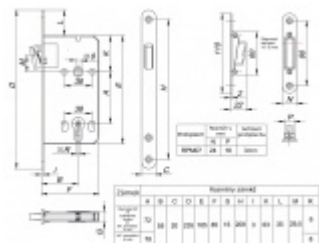

## Tectus 240 3D F1 sada pantu a magnetického zámku EFB Obyčejný klíč

ID produktu: 14333

*Pro velkoobchodní zákazníky je tato sada za speciální cenu, která se zobrazí pouze registrovaným a přihlášeným uživatelům.*

Sada obsahuje: 2x pant Tectus 240 3D + 1x Magnetický zámek EFB.

Pro správné objednání je potřeba vybrat typ magnetického zámku v sadě.

V případě objednání sady WC zámku se čtyřhranem 8 mm, bude rozteč zámku 78 mm!