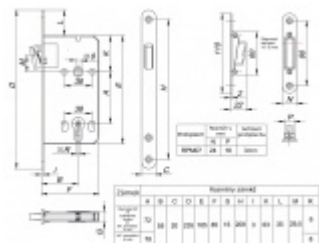

Produktový list

platný k 22. 4. 2026

luxusnikovani.cz
DELIVERED BY EFB

Tectus 240 3D F1 sada pantu a magnetického zámku EFB Obyčejný klíč

ID produktu: 14333

Pro velkoobchodní zákazníky je tato sada za speciální cenu, která se zobrazí pouze registrovaným a přihlášeným uživatelům.

Sada obsahuje: 2x pant Tectus 240 3D + 1x Magnetický zámek EFB.

Pro správné objednání je potřeba vybrat typ magnetického zámku v sadě.

V případě objednání sady WC zámku se čtyřhranem 8 mm, bude rozteč zámku 78 mm!