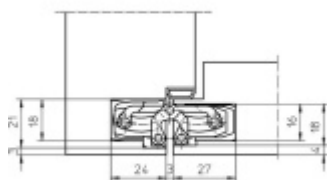

## Tectus 240 3D F1 sada pantu a magnetického zámku EFB Obyčejný klíč

ID produktu: 14333

*Pro velkoobchodní zákazníky je tato sada za speciální cenu, která se zobrazí pouze registrovaným a přihlášeným uživatelům.*

Sada obsahuje: 2x pant Tectus 240 3D + 1x Magnetický zámek EFB.

Pro správné objednání je potřeba vybrat typ magnetického zámku v sadě.

V případě objednání sady WC zámku se čtyřhranem 8 mm, bude rozteč zámku 78 mm!