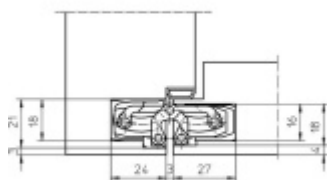

Tectus 240 3D F1 sada pantu a magnetického zámku EFB Cylindrická vložka

ID produktu: 14335

Pro velkoobchodní zákazníky je tato sada za speciální cenu, která se zobrazí pouze registrovaným a přihlášeným uživatelům.

Sada obsahuje: 2x pant Tectus 240 3D + 1x Magnetický zámek EFB.

Pro správné objednání je potřeba vybrat typ magnetického zámku v sadě.

V případě objednání sady WC zámku se čtyřhranem 8 mm, bude rozteč zámku 78 mm!