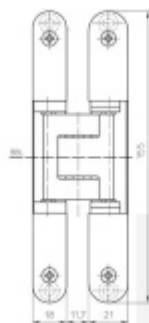

Tectus 240 3D F1 sada pantu a magnetického zámku EFB Cylindrická vložka

ID produktu: 14335

Pro velkoobchodní zákazníky je tato sada za speciální cenu, která se zobrazí pouze registrovaným a přihlášeným uživatelům.

Sada obsahuje: 2x pant Tectus 240 3D + 1x Magnetický zámek EFB.

Pro správné objednání je potřeba vybrat typ magnetického zámku v sadě.

V případě objednání sady WC zámku se čtyřhranem 8 mm, bude rozteč zámku 78 mm!