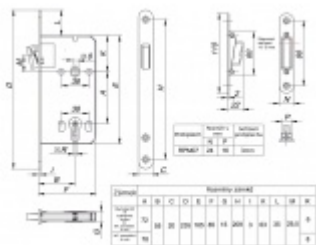

Tectus 240 3D F1 sada pantu a magnetického zámku EFB Cylindrická vložka

ID produktu: 14335

Pro velkoobchodní zákazníky je tato sada za speciální cenu, která se zobrazí pouze registrovaným a přihlášeným uživatelům.

Sada obsahuje: 2x pant Tectus 240 3D + 1x Magnetický zámek EFB.

Pro správné objednání je potřeba vybrat typ magnetického zámku v sadě.

V případě objednání sady WC zámku se čtyřhranem 8 mm, bude rozteč zámku 78 mm!