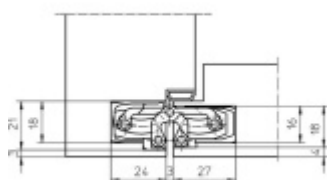

Tectus 240 3D F1 sada pantu a magnetického zámku EFB cylindrická vložka

ID produktu: 14335

Pro velkoobchodní zákazníky je tato sada za speciální cenu, která se zobrazí pouze registrovaným a přihlášeným uživatelům.

Sada obsahuje: 2x pant Tectus 240 3D + 1x Magnetický zámek EFB.

Pro správné objednání je potřeba vybrat typ magnetického zámku v sadě.

V případě objednání sady WC zámku se čtyřhranem 8 mm, bude rozteč zámku 78 mm!