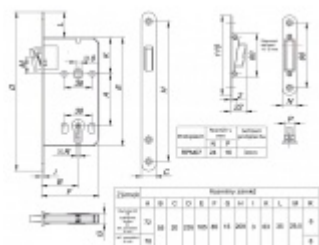

Tectus 240 3D F1 sada pantu a magnetického zámku EFB cylindrická vložka

ID produktu: 14335

Pro velkoobchodní zákazníky je tato sada za speciální cenu, která se zobrazí pouze registrovaným a přihlášeným uživatelům.

Sada obsahuje: 2x pant Tectus 240 3D + 1x Magnetický zámek EFB.

Pro správné objednání je potřeba vybrat typ magnetického zámku v sadě.

V případě objednání sady WC zámku se čtyřhranem 8 mm, bude rozteč zámku 78 mm!