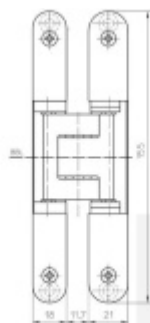

Tectus 240 3D F1 sada pantu a magnetického zámku EFB cylindrická vložka

ID produktu: 14335

Pro velkoobchodní zákazníky je tato sada za speciální cenu, která se zobrazí pouze registrovaným a přihlášeným uživatelům.

Sada obsahuje: 2x pant Tectus 240 3D + 1x Magnetický zámek EFB.

Pro správné objednání je potřeba vybrat typ magnetického zámku v sadě.

V případě objednání sady WC zámku se čtyřhranem 8 mm, bude rozteč zámku 78 mm!