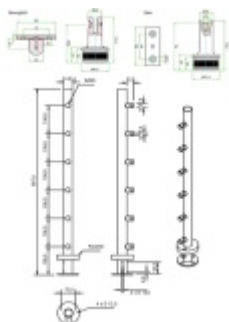

Produktový list

platný k 9. 6. 2026

luxusnikovani.cz
DELIVERED BY EFB

Sloupek s přípravou pro zábradlí, vrchní montáž, nerez

Polotovár sloupku s přípravou pro montáž vodorovného zábradlí

Nerez kartáčovaná

Průměr sloupku: 42,4 mm / 2 mm

Příprava pro instalaci 6 vodorovných trubek s průměrem 12 mm

Příprava pro vrchní madlo průměr 42,4 mm

Upevnění vrchního madla může být pevné nebo variabilní

Včetně spodní krycí rozety průměr 105 mm

Montáž na rovnou plochu