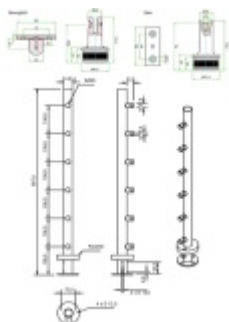

Průměr sloupku: 42,4 mm / 2 mm

Příprava pro instalaci 6 vodorovných trubek s průměrem 12 mm

Příprava pro vrchní madlo průměr 42,4 mm

Upevnění vrchního madla může být pevné nebo variabilní

Včetně spodní krycí rozety průměr 105 mm

Montáž na rovnou plochu

Pevný držák zábradlí

[Sloupek s přípravou pro zábradlí, vrchní montáž, nerez](#)
[Pevný držák zábradlí](#)

DETAIL

Termín bude prověřen u dodavatele

104,08 € bez DPH
125,94 € s DPH

Variabilní držák zábradlí