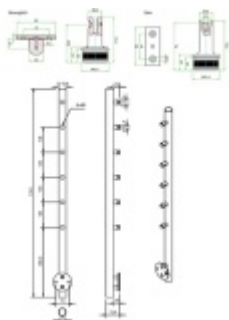

Produktový list

platný k 5. 6. 2026

luxusnikovani.cz
DELIVERED BY EFB

Sloupek s přípravou pro zábradlí, boční montáž, nerez

Polotovár sloupku s přípravou pro montáž vodorovného zábradlí

Nerez kartáčovaná

Průměr sloupku: 42,4 mm / 2 mm

Příprava pro instalaci lankového zábradlí nebo 6 vodorovných trubek s průměrem 12 mm

Příprava pro vrchní madlo průměr 42,4 mm

Upevnění vrchního madla může být pevné nebo variabilní

Boční uchycení, průměr 100 mm